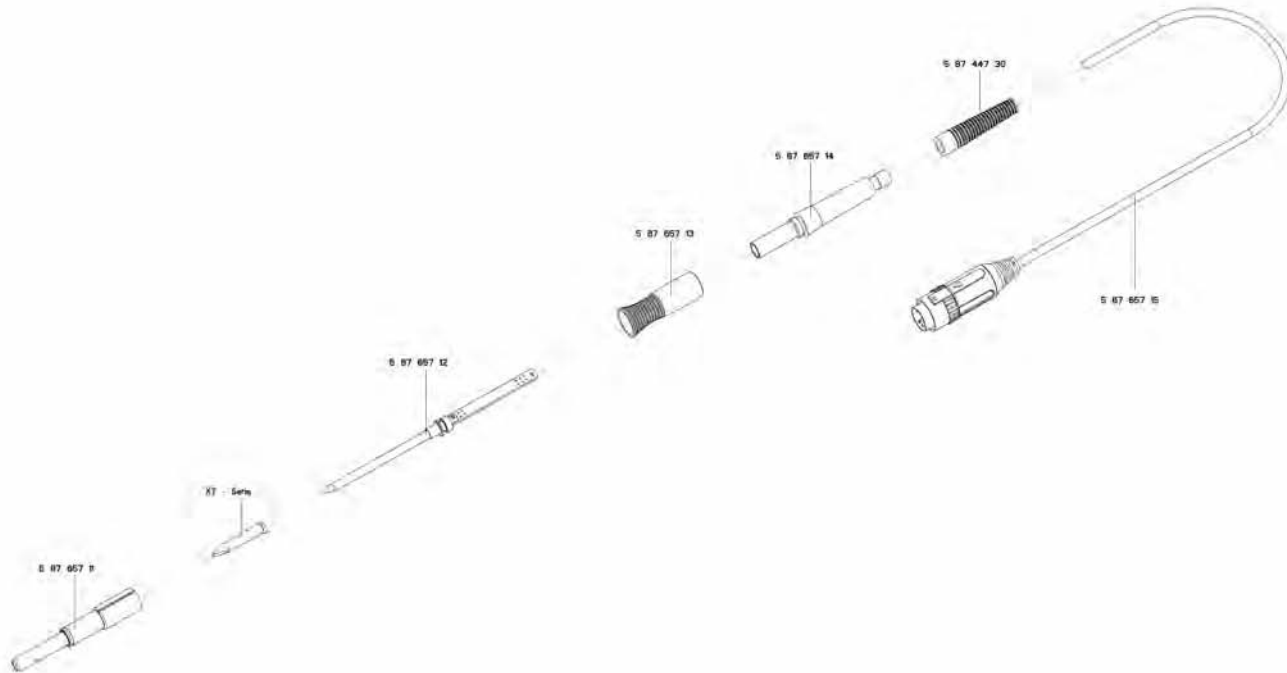

Weller LötKolbenset WXP 120

WXP 120
420R1004