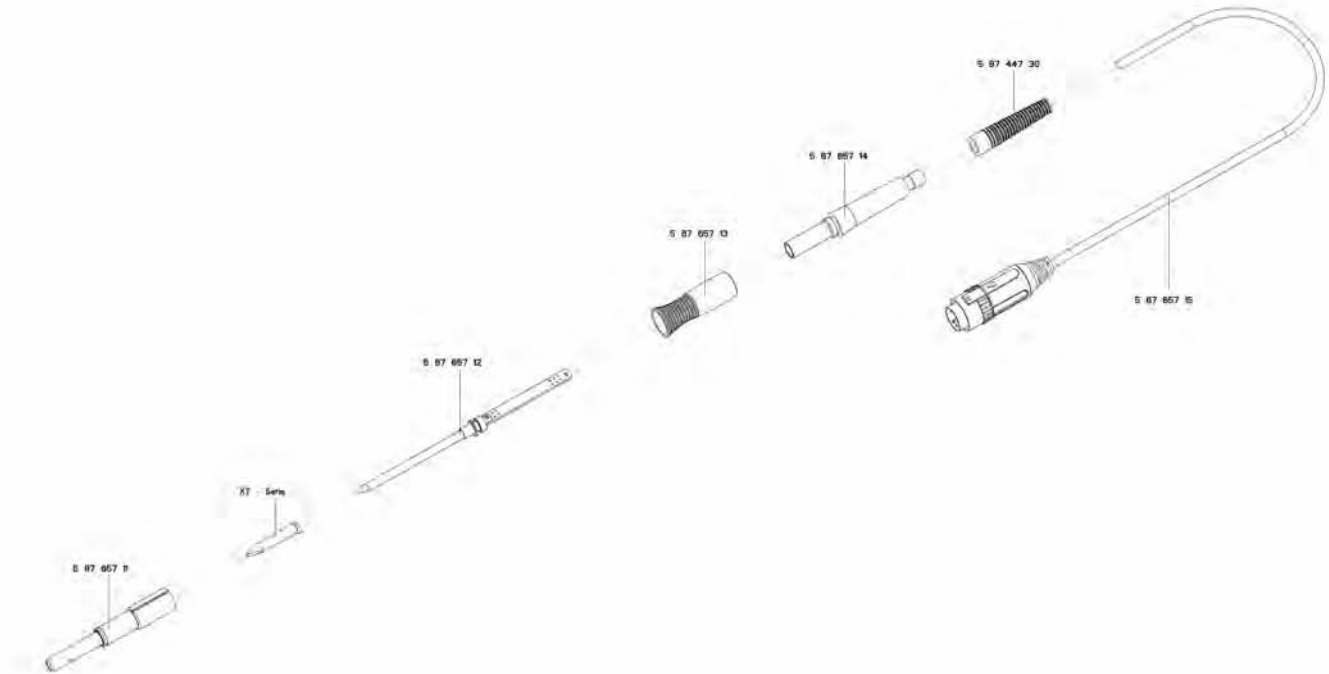

Weller LötKolben WXP 120

WXP 120
420R1004