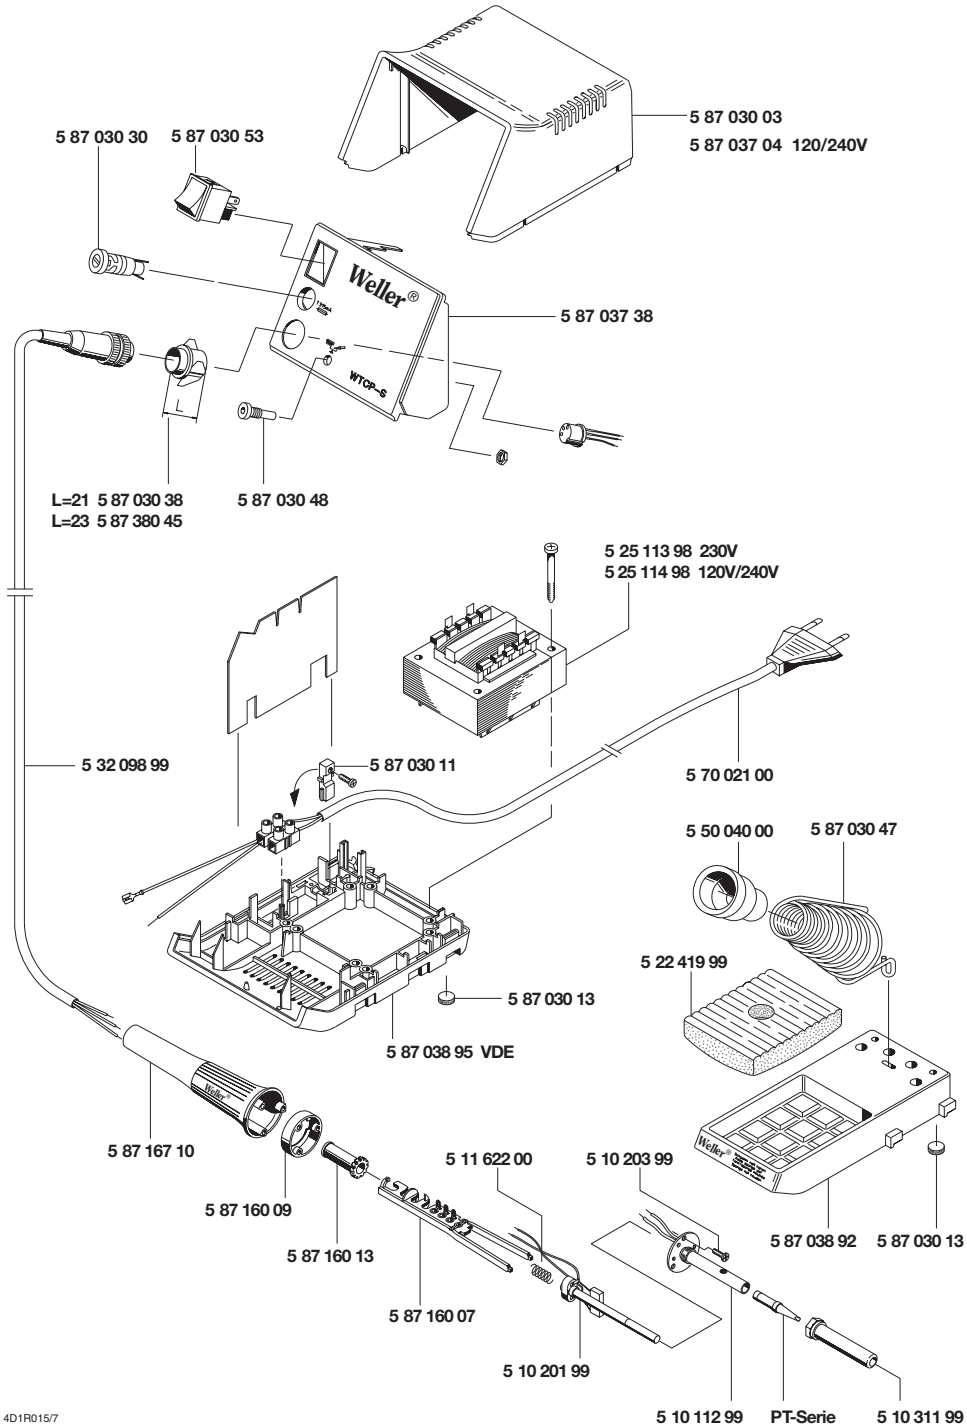

Weller Lötstation WTCP-S

61

4D1R015/7

11.03.2002, 10:47 Uhr

61

WTCPs.ppt65