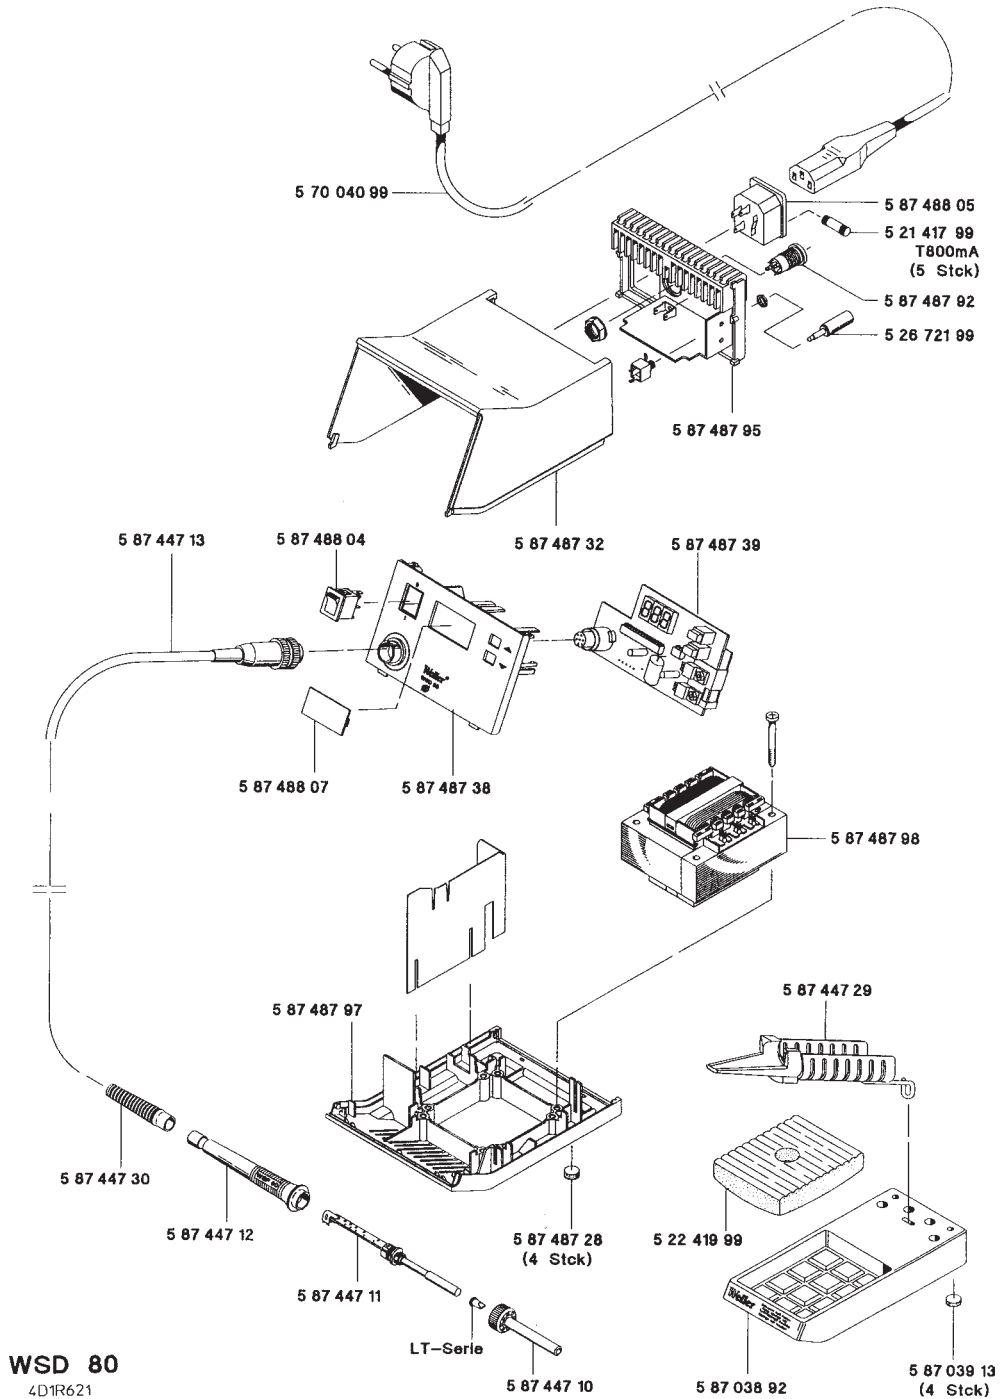

# Weller Lötstation WSD 80

54

22.02.2002, 15:53 Uhr

54

WSD\_80WS.D50