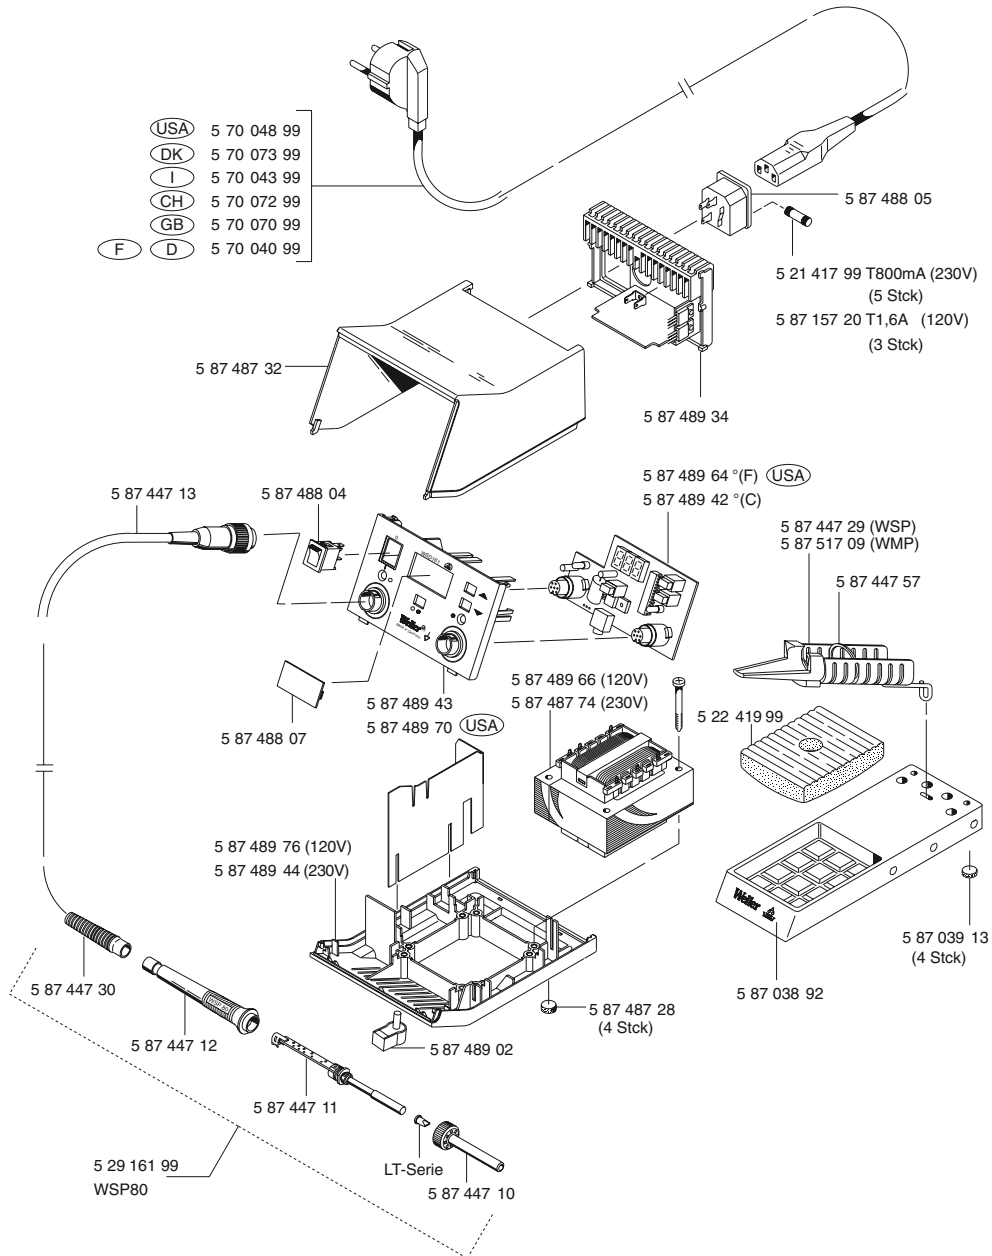

Weller Lötstation WSD 161

65

4D9R731/1
 WSD 161