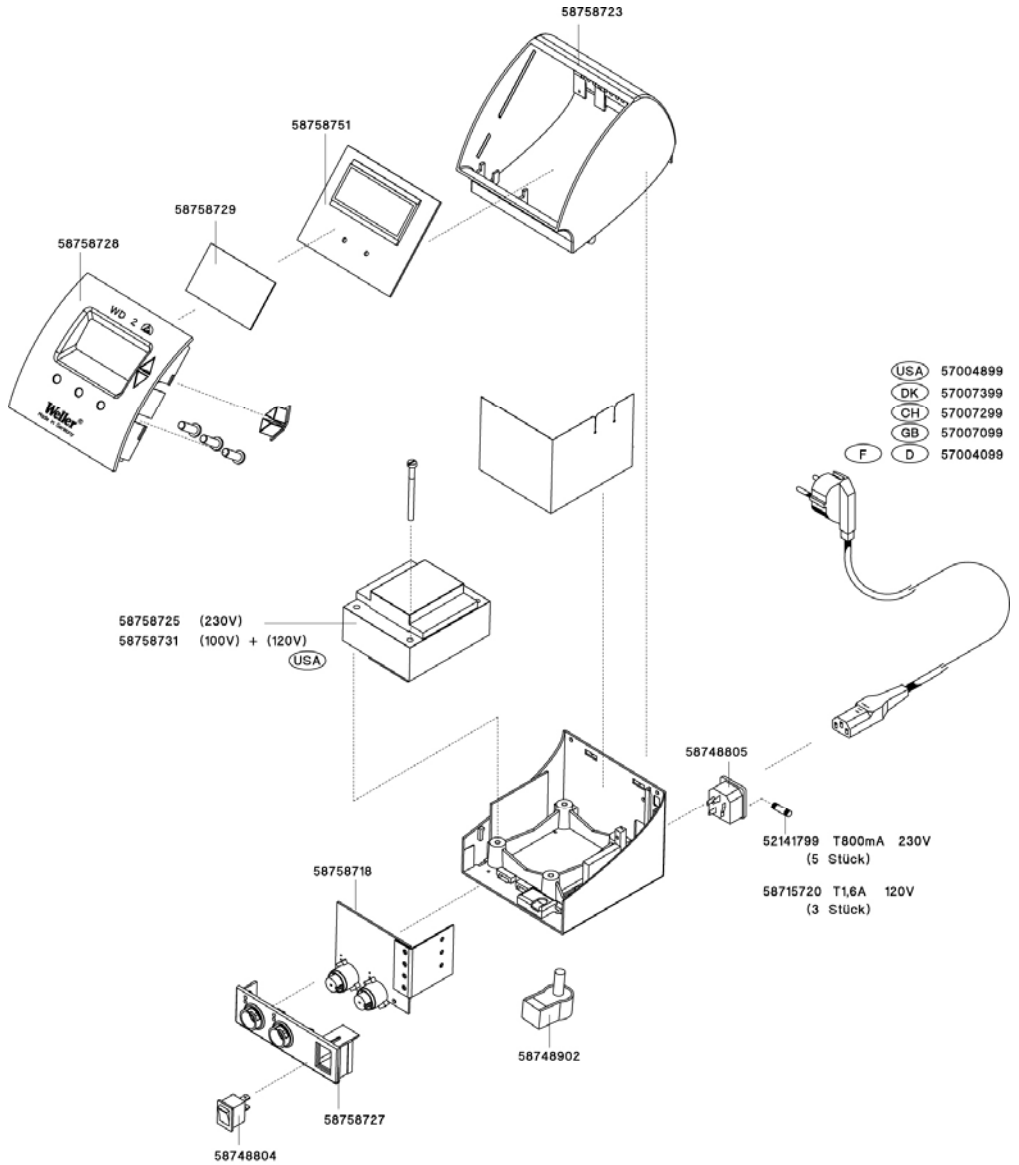

Weller Lötstation WD 2

4D9R864_3
WD 2