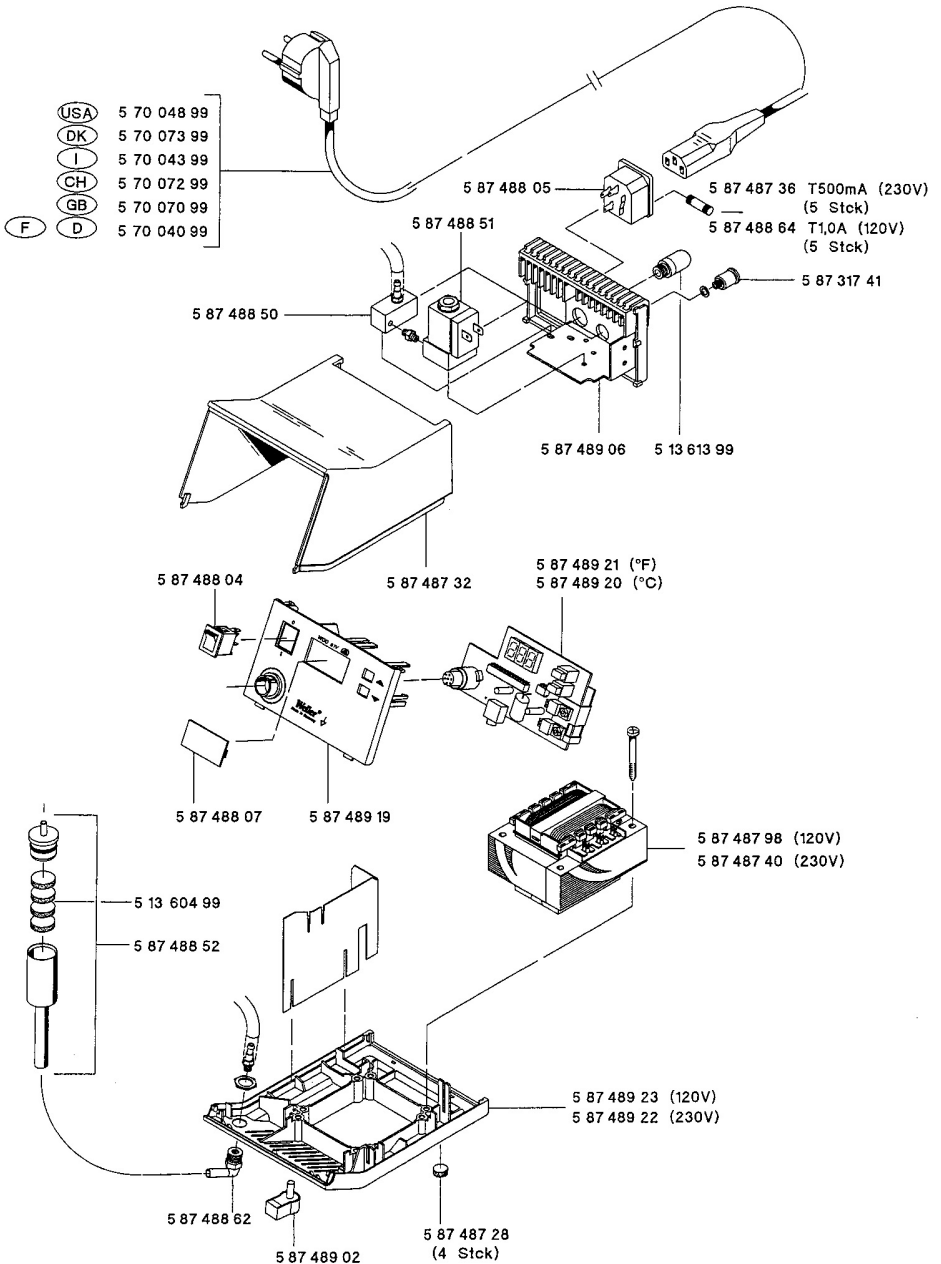

Weller Entlötstation WDD 81V

4D9R725