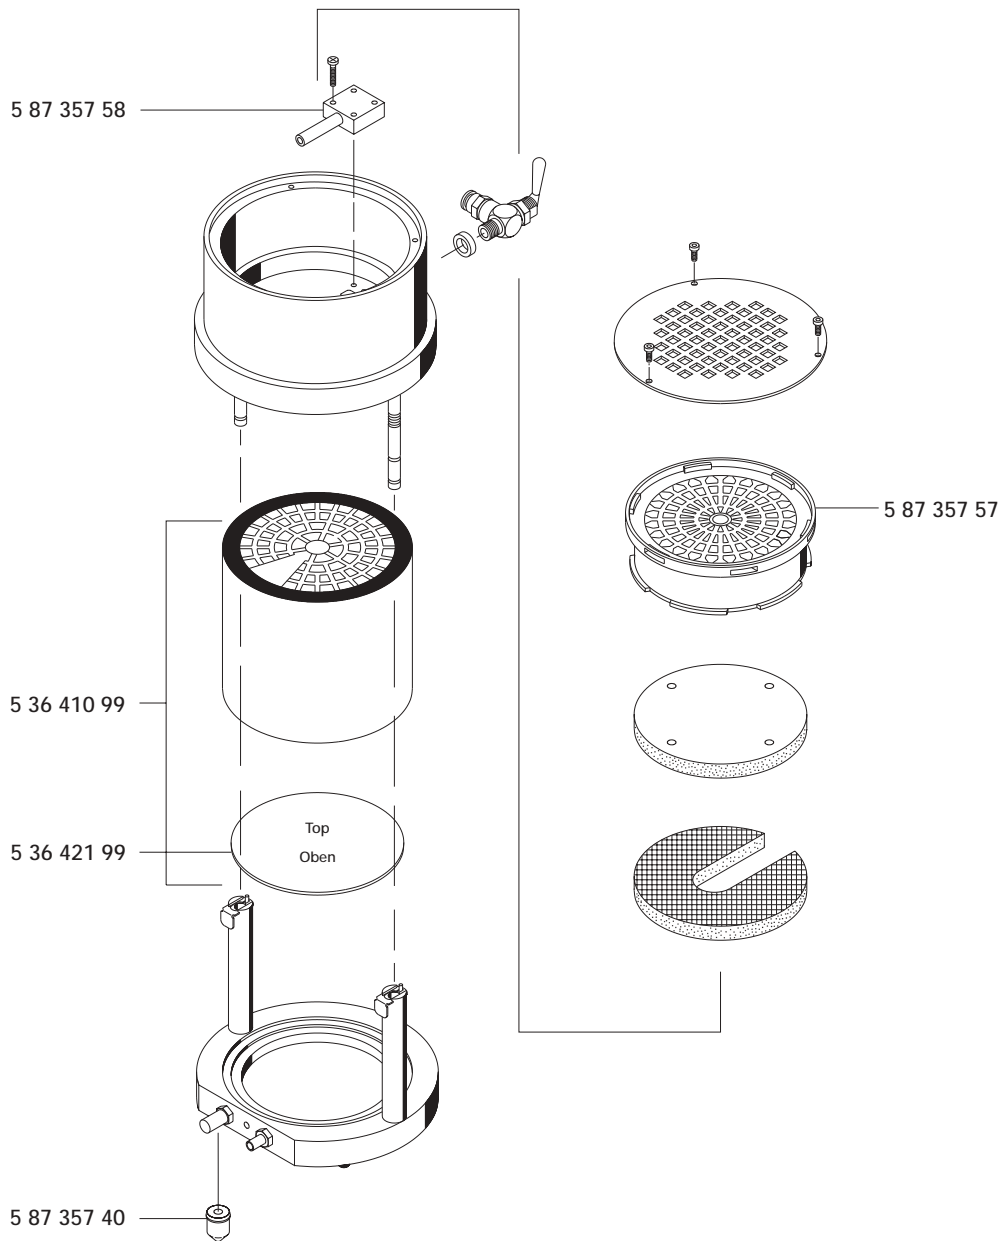

Weller Lötrauchabsauggerät WFE

Explo-Drawing

4D2R504