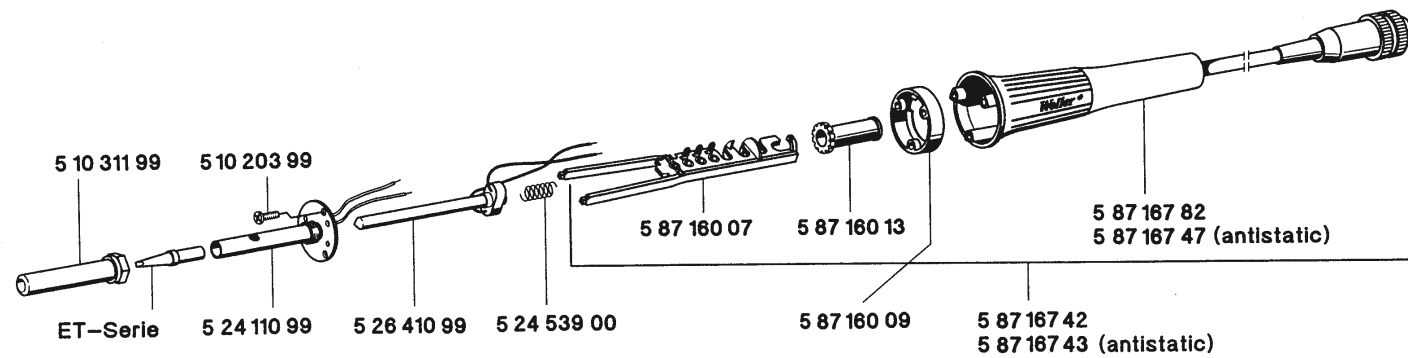

## Weller LötKolben LR 21

4D9R616/1