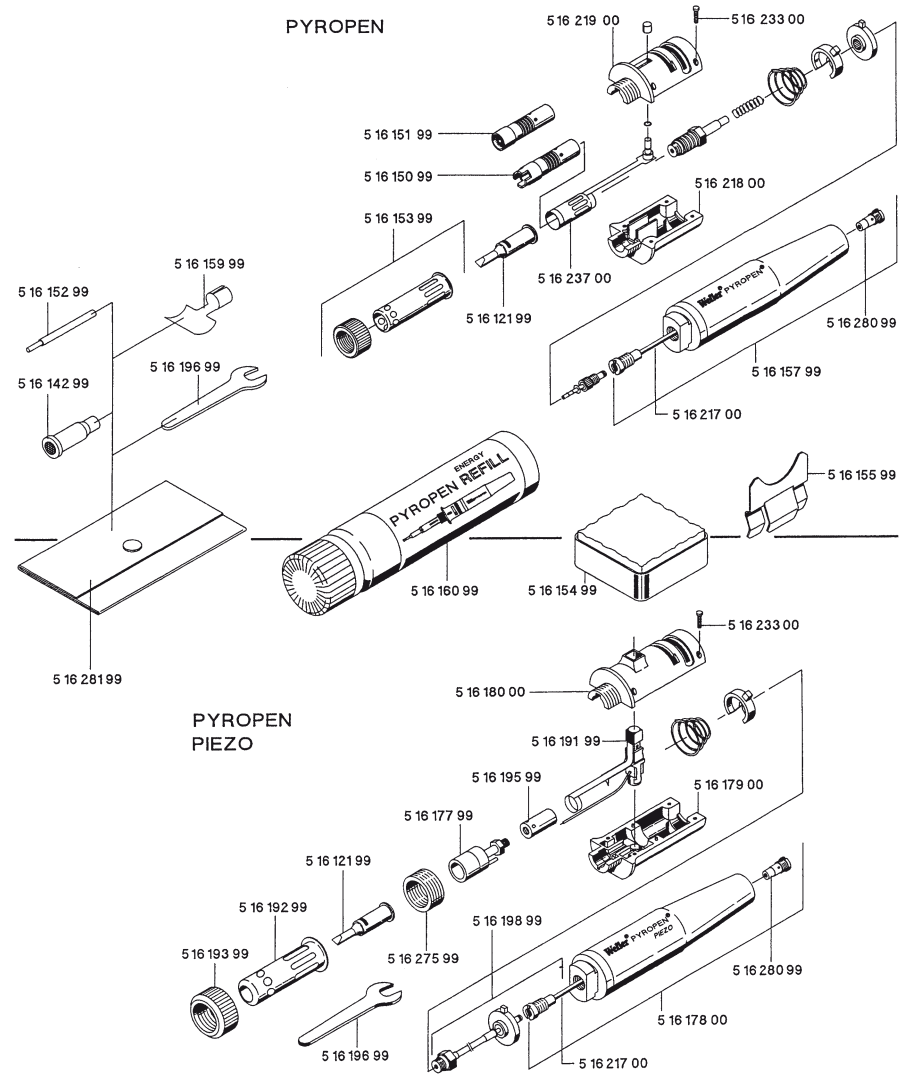

# Weller GaslötKolben Pyropen

4D2R210/4