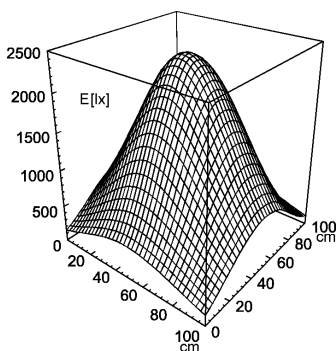

## Arbeitsplatz-Universalleuchte

**STE 136 A**

Anschlusswerte	220-240 V; 50/60 Hz
Bestückung	1 x Kompakt-Leuchtstofflampe TC-L 36 W neutralweiß 4000 K
Betriebsgerät	EVG
Netzanschlussleitung	ca. 3,0 m; Schukostecker
Leuchtengehäuse	Aluminiumprofil
Material	ESD-Lackierung
Oberfläche	
Leuchtengestänge	Stahlrohr
Material	ESD-Lackierung
Oberfläche	
Gewicht (netto)	ca. 3,0 kg
Befestigung	Anschraubflansch Tischklemme (Zubehör) Wandwinkel (Zubehör)
Technik	schaltbar
Bedienung	Schalter
Entblendung	verspiegeltes Parabolraster
Gelenkentlastung	Friktion
Schutzart	IP 20
Schutzklasse	I
Gehäusefarbe	schwarz
Gestängefarbe	schwarz
Artikel Nr.	110941000

E<sub>min</sub>: 120 lx  
E<sub>m</sub>: 954 lx  
E<sub>max</sub>: 2359 lx

Messbedingungen: d=50cm