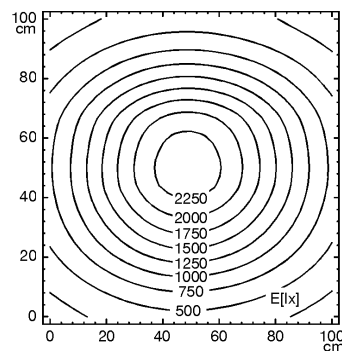

## Arbeitsplatz-Universalleuchte

**STE 136 A**

Anschlusswerte	220-240 V; 50/60 Hz
Bestückung	1 x Kompakt-Leuchtstofflampe TC-L 36 W neutralweiß 4000 K
Betriebsgerät	EVG
Netzanschlussleitung	ca. 3,0 m; Schukostecker
Leuchtengehäuse	Aluminiumprofil
Material	ESD-Lackierung
Oberfläche	
Leuchtengestänge	Stahlrohr
Material	ESD-Lackierung
Oberfläche	
Gewicht (netto)	ca. 3,0 kg
Befestigung	Anschraubflansch Tischklemme (Zubehör) Wandwinkel (Zubehör)
Technik	schaltbar
Bedienung	Schalter
Entblendung	verspiegeltes Parabolraster
Gelenkentlastung	Friktion
Schutzart	IP 20
Schutzklasse	I
Gehäusefarbe	schwarz
Gestängefarbe	schwarz
Artikel Nr.	110941000

E<sub>min</sub>: 120 lx  
E<sub>m</sub>: 954 lx  
E<sub>max</sub>: 2359 lx

Messbedingungen: d=50cm