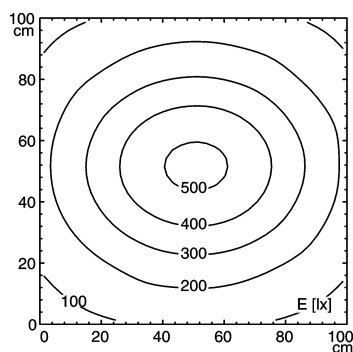

Lichtleiste

SLIM LED - LIQ 24

Anschlusswerte	23-25 V; DC
Bestückung	1 x LED-Modul 15 W
Betriebsgerät	ohne
Netzanschlussleitung	ca. 3.0 m; mit freien Litzenenden
Bauform	Anbauversion
Leuchtgehäuse	
Material	Aluminium/Kunststoff
Oberfläche	eloxiert
Befestigung	Schrauben
Bedienung	ohne Schalter
Schutzklasse	III
Gehäusefarbe	aluminiumfarben (farblos eloxiert)
Besonderheiten	Abstrahlrichtung +/- 45° einstellbar,
Artikel Nr.	112544012

Emin: 79 lx
 Em: 256 lx
 Emax: 516 lx

Messbedingungen: d=50cm