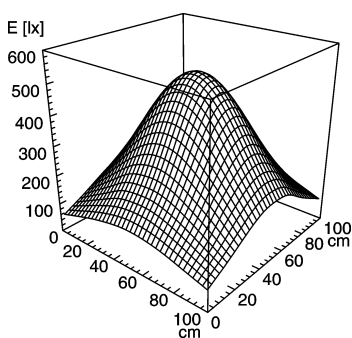

Lichtleiste

SLIM LED - LIQ 24

Anschlusswerte	23-25 V; DC
Bestückung	1 x LED-Modul 15 W
Betriebsgerät	ohne
Netzanschlussleitung	ca. 3.0 m; mit freien Litzenenden
Bauform	Anbauversion
Leuchtgehäuse	
Material	Aluminium/Kunststoff
Oberfläche	eloxiert
Befestigung	Schrauben
Bedienung	ohne Schalter
Schutzklasse	III
Gehäusefarbe	aluminiumfarben (farblos eloxiert)
Besonderheiten	Abstrahlrichtung +/- 45° einstellbar,
Artikel Nr.	112544012

Emin: 79 lx
 Em: 256 lx
 Emax: 516 lx

Messbedingungen: d=50cm