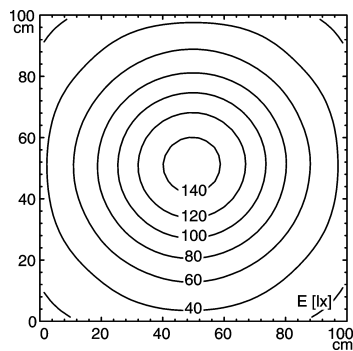

Lichtleiste

SLIM LED - LIQ 6

Anschlusswerte	23-25 V; DC
Bestückung	1 x LED-Modul 4 W
Betriebsgerät	ohne
Netzanschlussleitung	ca. 3.0 m; mit freien Litzenenden
Bauform	Anbauversion
Leuchtgehäuse	
Material	Aluminium/Kunststoff
Oberfläche	eloxiert
Befestigung	Schrauben
Bedienung	ohne Schalter
Schutzklasse	III
Gehäusefarbe	aluminiumfarben (farblos eloxiert)
Besonderheiten	Abstrahlrichtung +/- 45° einstellbar,
Artikel Nr.	112544010

E_{min}: 19 lx
 E_m: 65 lx
 E_{max}: 145 lx

Messbedingungen: d=50cm