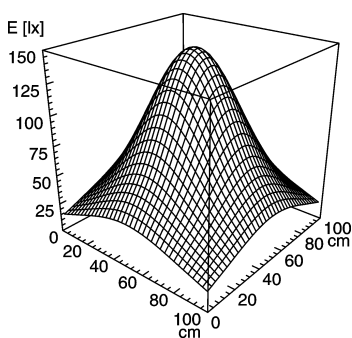

Lichtleiste

SLIM LED - LIQ 6

Anschlusswerte	23-25 V; DC
Bestückung	1 x LED-Modul 4 W
Betriebsgerät	ohne
Netzanschlussleitung	ca. 3.0 m; mit freien Litzenenden
Bauform	Anbauversion
Leuchtgehäuse	
Material	Aluminium/Kunststoff
Oberfläche	eloxiert
Befestigung	Schrauben
Bedienung	ohne Schalter
Schutzklasse	III
Gehäusefarbe	aluminiumfarben (farblos eloxiert)
Besonderheiten	Abstrahlrichtung +/- 45° einstellbar,
Artikel Nr.	112544010

E_{min}: 19 lx
 E_m: 65 lx
 E_{max}: 145 lx

Messbedingungen: d=50cm