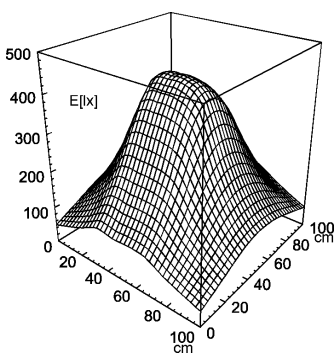

## Maschinen-Rohrleuchte

**AWDCE 118**

Anschlusswerte	24 V; DC
Bestückung	1 x Kompakt-Leuchtstofflampe TC-DEL 18 W neutralweiß 4000 K
Betriebsgerät	EVG
Netzanschlussleitung	Verbindungsstecker
Leuchtengehäuse	
Material	Borosilicat
Gewicht (netto)	ca. 0,8 kg
Befestigung	Gewinde M40 x 1.5
Lichtverteilung	direkt
Schutzart	IP 67
Schutzklasse	II
Gesamtlänge	255 mm
Lichtaustritt	144 mm
Artikel Nr.	112153011

E<sub>min</sub>: 42 lx  
 E<sub>m</sub>: 189 lx  
 E<sub>max</sub>: 425 lx

Messbedingungen: 50