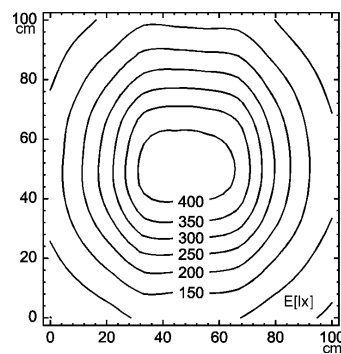

## Maschinen-Rohrleuchte

**AWDCE 118**

Anschlusswerte	24 V; DC
Bestückung	1 x Kompakt-Leuchtstofflampe TC-DEL 18 W neutralweiß 4000 K
Betriebsgerät	EVG
Netzanschlussleitung	Verbindungsstecker
Leuchtengehäuse	
Material	Borosilicat
Gewicht (netto)	ca. 0,8 kg
Befestigung	Gewinde M40 x 1.5
Lichtverteilung	direkt
Schutzart	IP 67
Schutzklasse	II
Gesamtlänge	255 mm
Lichtaustritt	144 mm
Artikel Nr.	112153011

E<sub>min</sub>: 42 lx  
 E<sub>m</sub>: 189 lx  
 E<sub>max</sub>: 425 lx

Messbedingungen: 50