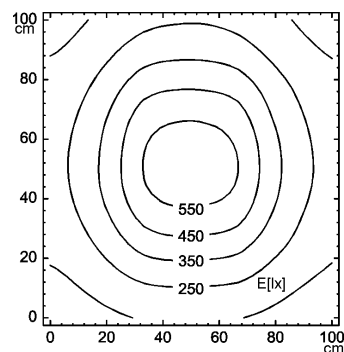

## Maschinen-Rohrleuchte

**AWDCE 118**

Anschlusswerte	24 V; DC
Bestückung	1 x Kompakt-Leuchtstofflampe TC-DEL 18 W neutralweiß 4000 K
Betriebsgerät	EVG
Netzanschlussleitung	Anschlussklemme
Leuchtengehäuse	
Material	Borosilicat
Gewicht (netto)	ca. 0,8 kg
Befestigung	Gewinde M40 x 1.5
Lichtverteilung	direkt
Schutzart	IP 67
Schutzklasse	II
Gesamtlänge	255 mm
Lichtaustritt	144 mm
Artikel Nr.	112153001

E<sub>min</sub>: 92 lx  
 E<sub>m</sub>: 289 lx  
 E<sub>max</sub>: 598 lx

Messbedingungen: 50