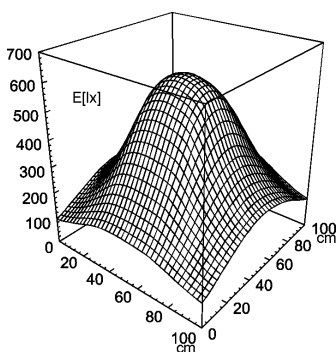

## Maschinen-Rohrleuchte

**AWDCE 118**

Anschlusswerte	24 V; DC
Bestückung	1 x Kompakt-Leuchtstofflampe TC-DEL 18 W neutralweiß 4000 K
Betriebsgerät	EVG
Netzanschlussleitung	Anschlussklemme
Leuchtengehäuse	
Material	Borosilicat
Gewicht (netto)	ca. 0,8 kg
Befestigung	Gewinde M40 x 1.5
Lichtverteilung	direkt
Schutzart	IP 67
Schutzklasse	II
Gesamtlänge	255 mm
Lichtaustritt	144 mm
Artikel Nr.	112153001

E<sub>min</sub>: 92 lx  
 E<sub>m</sub>: 289 lx  
 E<sub>max</sub>: 598 lx

Messbedingungen: 50