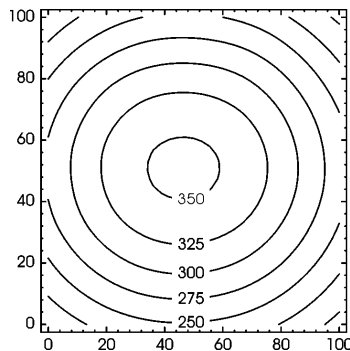

Maschinen-Rohrleuchte

RL70CV- 136 H

Anschlusswerte	230 V; 50 Hz
Bestückung	1 x Kompakt-Leuchtstofflampe TC-L 36 W neutralweiß 4000 K
Betriebsgerät	KVG
Netzanschlussleitung	Festanschluss
Leuchtengehäuse	
Material	Borosilicat
Gewicht (netto)	ca. 2,5 kg
Befestigung	Leuchtenhalter (Zubehör)
Lichtverteilung	direkt
Schutzart	IP 67
Schutzklasse	I
Gesamtlänge	583 mm
Lichtaustritt	395 mm
Außendurchmesser	70 mm
Artikel Nr.	611063001

E_{min}: 192 lx
 E_m: 280 lx
 E_{max}: 354 lx

Messbedingungen: d=100cm