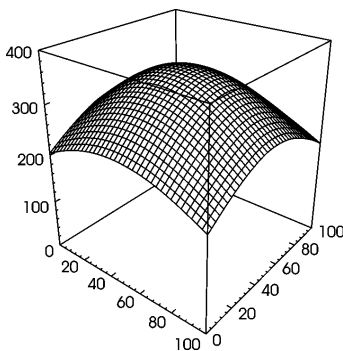

Maschinen-Rohrleuchte

RL70CV- 136 H

Anschlusswerte	230 V; 50 Hz
Bestückung	1 x Kompakt-Leuchtstofflampe TC-L 36 W neutralweiß 4000 K
Betriebsgerät	KVG
Netzanschlussleitung	Festanschluss
Leuchtengehäuse	
Material	Borosilicat
Gewicht (netto)	ca. 2,5 kg
Befestigung	Leuchtenhalter (Zubehör)
Lichtverteilung	direkt
Schutzart	IP 67
Schutzklasse	I
Gesamtlänge	583 mm
Lichtaustritt	395 mm
Außendurchmesser	70 mm
Artikel Nr.	611063001

E_{min}: 192 lx
 E_m: 280 lx
 E_{max}: 354 lx

Messbedingungen: d=100cm