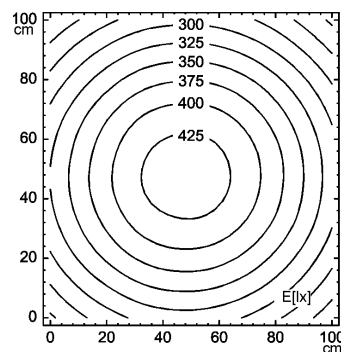

Maschinen-Rohrleuchte

RL70CE- 136

Anschlusswerte	220-240 V; 50/60 Hz
Bestückung	1 x Kompakt-Leuchtstofflampe TC-L 36 W neutralweiß 4000 K
Betriebsgerät	EVG
Netzanschlussleitung	Festanschluss
Leuchtengehäuse	
Material	Acryl; glasklar
Gewicht (netto)	ca. 2,0 kg
Befestigung	Leuchtenhalter (Zubehör)
Lichtverteilung	direkt
Schutzart	IP 67
Schutzklasse	I
Gesamtlänge	827 mm
Lichtaustritt	363 mm
Außendurchmesser	70 mm
Artikel Nr.	112009000

E_{min}: 220 lx
E_m: 337 lx
E_{max}: 437 lx

Messbedingungen: d=100cm