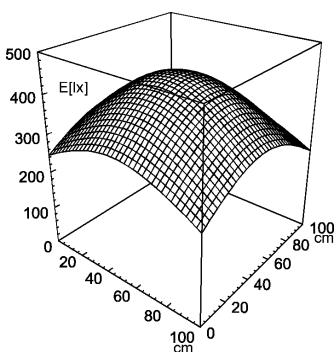

Maschinen-Rohrleuchte

RL70CE- 136

Anschlusswerte	220-240 V; 50/60 Hz
Bestückung	1 x Kompakt-Leuchtstofflampe TC-L 36 W neutralweiß 4000 K
Betriebsgerät	EVG
Netzanschlussleitung	Festanschluss
Leuchtengehäuse	
Material	Acryl; glasklar
Gewicht (netto)	ca. 2,0 kg
Befestigung	Leuchtenhalter (Zubehör)
Lichtverteilung	direkt
Schutzart	IP 67
Schutzklasse	I
Gesamtlänge	827 mm
Lichtaustritt	363 mm
Außendurchmesser	70 mm
Artikel Nr.	112009000

E_{min}: 220 lx
E_m: 337 lx
E_{max}: 437 lx

Messbedingungen: d=100cm