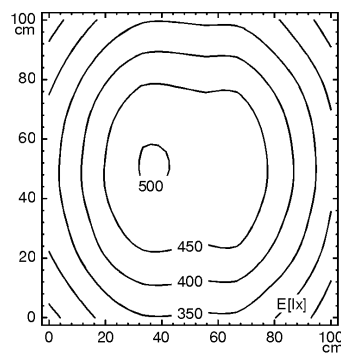

Arbeitsplatz-Systemleuchte

SAMKC 136

Anschlusswerte	230 V; 50 Hz
Bestückung	1 x Kompakt-Leuchtstofflampe TC-L 36 W neutralweiss 4000 K
Betriebsgerät	KVG
Netzanschlussleitung	ca. 3 m; Schukostecker
Leuchtengehäuse	
Material	Aluminiumprofil
Oberfläche	lackiert
Gewicht (netto)	ca. 2,9 kg
Befestigung	Anschraubflasche; vertikal
Technik	schaltbar
Bedienung	Schalter
Entblendung	verspiegeltes Parabolraster
Schutzklasse	I
Gehäusefarbe	lichtgrau
Gesamtlänge	492 mm
Artikel Nr.	112070000

E_{min}: 214 lx
E_m: 376 lx
E_{max}: 501 lx

Messbedingungen: d=100cm