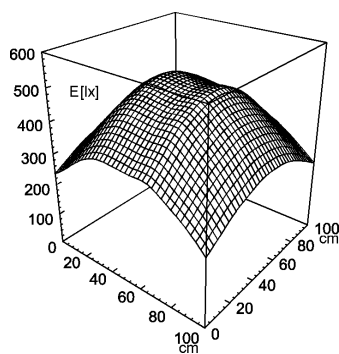

Arbeitsplatz-Systemleuchte

SAMKC 136

Anschlusswerte	230 V; 50 Hz
Bestückung	1 x Kompakt-Leuchtstofflampe TC-L 36 W neutralweiss 4000 K
Betriebsgerät	KVG
Netzanschlussleitung	ca. 3 m; Schukostecker
Leuchtengehäuse	
Material	Aluminiumprofil
Oberfläche	lackiert
Gewicht (netto)	ca. 2,9 kg
Befestigung	Anschraubflasche; vertikal
Technik	schaltbar
Bedienung	Schalter
Entblendung	verspiegeltes Parabolraster
Schutzklasse	I
Gehäusefarbe	lichtgrau
Gesamtlänge	492 mm
Artikel Nr.	112070000

E_{min}: 214 lx
E_m: 376 lx
E_{max}: 501 lx

Messbedingungen: d=100cm