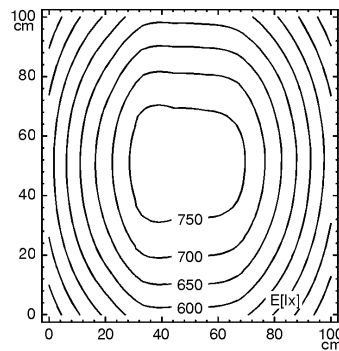

## Arbeitsplatz-Systemleuchte

**SAMC 236**

Anschlusswerte	230 V; 50 Hz
Bestückung	2 x Kompakt-Leuchtstofflampe TC-L 36 W neutralweiss 4000 K
Betriebsgerät	KVG
Netzanschlussleitung	ca. 3 m; Schukostecker
Leuchtengehäuse	
Material	Aluminiumprofil
Oberfläche	lackiert
Gewicht (netto)	ca. 4,6 kg
Befestigung	Anschraubflasche; horizontal
Technik	schaltbar
Bedienung	Schalter
Entblendung	verspiegeltes Parabolraster
Schutzklasse	I
Gehäusefarbe	lichtgrau
Gesamtlänge	909 mm
Artikel Nr.	111931000

E<sub>min</sub>: 350 lx  
 E<sub>m</sub>: 593 lx  
 E<sub>max</sub>: 780 lx

Messbedingungen: d=100cm