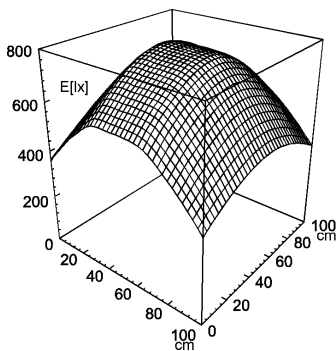

## Arbeitsplatz-Systemleuchte

**SAMC 236**

Anschlusswerte	230 V; 50 Hz
Bestückung	2 x Kompakt-Leuchtstofflampe TC-L 36 W neutralweiss 4000 K
Betriebsgerät	KVG
Netzanschlussleitung	ca. 3 m; Schukostecker
Leuchtengehäuse	
Material	Aluminiumprofil
Oberfläche	lackiert
Gewicht (netto)	ca. 4,6 kg
Befestigung	Anschraubflasche; horizontal
Technik	schaltbar
Bedienung	Schalter
Entblendung	verspiegeltes Parabolraster
Schutzklasse	I
Gehäusefarbe	lichtgrau
Gesamtlänge	909 mm
Artikel Nr.	111931000

E<sub>min</sub>: 350 lx  
 E<sub>m</sub>: 593 lx  
 E<sub>max</sub>: 780 lx

Messbedingungen: d=100cm