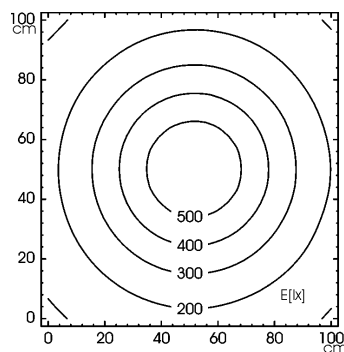

Arbeitsplatz-Universalleuchte

SIGMA - SIG 111

Anschlusswerte	230 V; 50 Hz
Bestückung	1 x TC-S 11 W neutralweiß 4000 K
Betriebsgerät	Konventionelles Steckervorschaltgerät
Netzanschlussleitung	ca. 3.0 m; Eurostecker
Leuchtengehäuse	
Material	Kunststoff
Oberfläche	lackiert
Leuchtengestänge	
Material	Aluminiumprofil
Oberfläche	lackiert
Gewicht (netto)	ca. 1,7 kg
Befestigung	Tischfuß (Zubehör) Tischklemme
Technik	schaltbar
Bedienung	Schalter
Lampenabdeckung	Acryl; weiß opal
Entblendung	siehe Lampenabdeckung
Gelenkentlastung	Feder
Schutzart	IP 20
Schutzklasse	II
Gehäusefarbe	lichtgrau
Gestängefarbe	lichtgrau
Artikel Nr.	SIG00200B

E_{min}: 86 lx
E_m: 260 lx
E_{max}: 573 lx

Messbedingungen: d=50cm