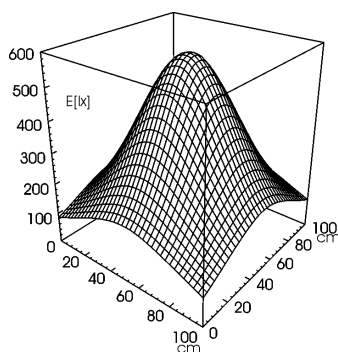

Arbeitsplatz-Universalleuchte

SIGMA - SIG 111

Anschlusswerte	230 V; 50 Hz
Bestückung	1 x TC-S 11 W neutralweiß 4000 K
Betriebsgerät	Konventionelles Steckervorschaltgerät
Netzanschlussleitung	ca. 3.0 m; Eurostecker
Leuchtengehäuse	
Material	Kunststoff
Oberfläche	lackiert
Leuchtengestänge	
Material	Aluminiumprofil
Oberfläche	lackiert
Gewicht (netto)	ca. 1,7 kg
Befestigung	Tischfuß (Zubehör) Tischklemme
Technik	schaltbar
Bedienung	Schalter
Lampenabdeckung	Acryl; weiß opal
Entblendung	siehe Lampenabdeckung
Gelenkentlastung	Feder
Schutzart	IP 20
Schutzklasse	II
Gehäusefarbe	lichtgrau
Gestängefarbe	lichtgrau
Artikel Nr.	SIG00200B

E_{min}: 86 lx
E_m: 260 lx
E_{max}: 573 lx

Messbedingungen: d=50cm