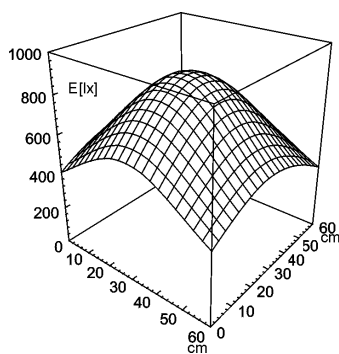

Arbeitsplatzleuchte

AVENUE - AVE 111

Anschlusswerte	230 V; 50 Hz
Bestückung	1 x Kompaktleuchtstofflampe TC-S 11 W
Betriebsgerät	Konventionelles Steckervorschaltgerät
Netzanschlussleitung	ca. 3.0 m; Eurostecker
Leuchtgehäuse	
Material	Kunststoff
Oberfläche	lackiert
Leuchtgestänge	
Material	Aluminiumprofil
Oberfläche	lackiert
Gewicht (netto)	ca. 1,6 kg
Befestigung	Tischfuß (Zubehör) Tischklemme Wandhalter (Zubehör)
Leistungsaufnahme	ca. 15 W
Technik	schaltbar
Bedienung	Schalter
Entblendung	siehe Lampenabdeckung
Gelenkentlastung	Feder
Schutzklasse	II
Gehäusefarbe	silbermetallic
Gestängefarbe	silbermetallic
Artikel Nr.	AVE00400E

E_{min}: 347 lx
 E_m: 588 lx
 E_{max}: 863 lx

Messbedingungen: 50