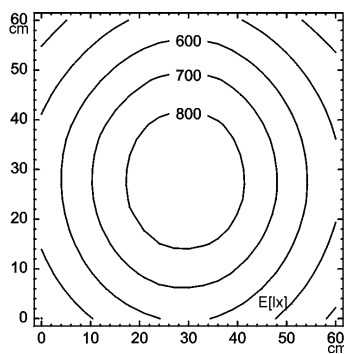

Arbeitsplatzleuchte

AVENUE - AVE 111

Anschlusswerte	230 V; 50 Hz
Bestückung	1 x Kompaktleuchtstofflampe TC-S 11 W
Betriebsgerät	Konventionelles Steckervorschaltgerät
Netzanschlussleitung	ca. 3.0 m; Eurostecker
Leuchtgehäuse	
Material	Kunststoff
Oberfläche	lackiert
Leuchtgestänge	
Material	Aluminiumprofil
Oberfläche	lackiert
Gewicht (netto)	ca. 1,6 kg
Befestigung	Tischfuß (Zubehör) Tischklemme Wandhalter (Zubehör)
Leistungsaufnahme	ca. 15 W
Technik	schaltbar
Bedienung	Schalter
Entblendung	siehe Lampenabdeckung
Gelenkentlastung	Feder
Schutzklasse	II
Gehäusefarbe	silbermetallic
Gestängefarbe	silbermetallic
Artikel Nr.	AVE00400E

E_{min}: 347 lx
 E_m: 588 lx
 E_{max}: 863 lx

Messbedingungen: 50