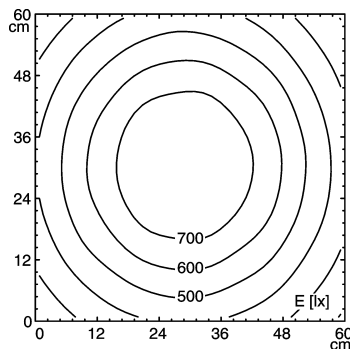

Arbeitsplatzleuchte

MAIA - DTE 111 F

Anschlusswerte	230-240 V; 50/60 Hz
Bestückung	1 x Kompaktleuchtstofflampe TC-SEL 11 W
Betriebsgerät	EVG im Gehäuse
Netzanschlussleitung	ca. 3.4 m; Eurostecker
Leuchtengehäuse	
Material	Kunststoff
Leuchtengestänge	
Material	Aluminiumprofil
Oberfläche	eloxiert
Gewicht (netto)	ca. 1,0 kg
Befestigung	Tischfuß (Zubehör) Tischklemme
Leistungsaufnahme	ca. 12 W
Technik	schaltbar
Bedienung	Wippschalter
Entblendung	Strukturblende
Gelenkentlastung	Gasdruckfeder
Schutzklasse	II
Gehäusefarbe	aluminiumfarben (farblos eloxiert)
Gestängefarbe	aluminiumfarben (farblos eloxiert)
Artikel Nr.	112293000

E_{min}: 239 lx
 E_m: 529 lx
 E_{max}: 810 lx

Messbedingungen: d=50cm