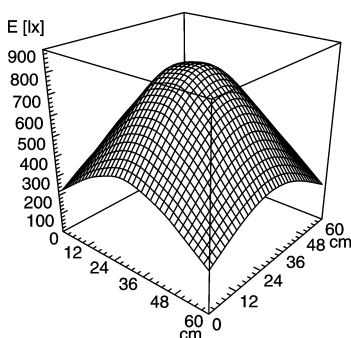

Arbeitsplatzleuchte

MAIA - DTE 111 F

Anschlusswerte	230-240 V; 50/60 Hz
Bestückung	1 x Kompaktleuchtstofflampe TC-SEL 11 W
Betriebsgerät	EVG im Gehäuse
Netzanschlussleitung	ca. 3.4 m; Eurostecker
Leuchtengehäuse	
Material	Kunststoff
Leuchtengestänge	
Material	Aluminiumprofil
Oberfläche	eloxiert
Gewicht (netto)	ca. 1,0 kg
Befestigung	Tischfuß (Zubehör) Tischklemme
Leistungsaufnahme	ca. 12 W
Technik	schaltbar
Bedienung	Wippschalter
Entblendung	Strukturblende
Gelenkentlastung	Gasdruckfeder
Schutzklasse	II
Gehäusefarbe	aluminiumfarben (farblos eloxiert)
Gestängefarbe	aluminiumfarben (farblos eloxiert)
Artikel Nr.	112293000

E_{min}: 239 lx
 E_m: 529 lx
 E_{max}: 810 lx

Messbedingungen: d=50cm