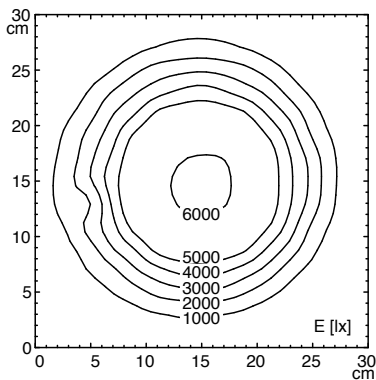

Für alle Ästheten

Das Design der RING LED ist ansprechend und funktional. Der Leuchtenkopf besticht durch eine Bauhöhe von nur 13 mm.

Das Gewicht ist, dank der Eschenbach Kunststofflinse, minimal. Dadurch wird die Gefahr des lästigen Absinkens der Lupe von Anfang an ausgeschlossen.

TECHNISCHE DATEN

RING LED

Lichtverteilung (Messabstand 15 cm)

Art.-Nr. 112 885 000
 Bezeichnung RLLQ 6
 Anschlusswert 100-240 V, 50/60 Hz
 Leistung 6 Watt
 Netzanschlussleitung 2,3 m, Steckertrafo
 Schutzklasse II
 Linse (Abmessung) Durchm. 72 mm
 Linse (Dioptrin) 5,3