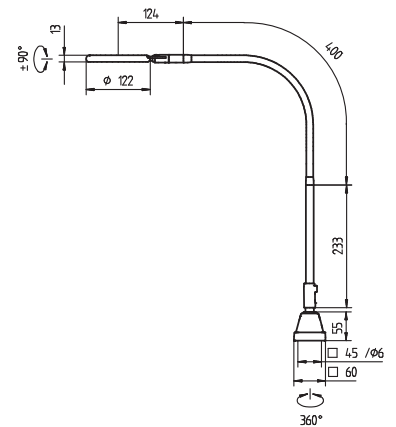

Für alle Ästheten

Das Design der RING LED ist ansprechend und funktional. Der Leuchtenkopf besticht durch eine Bauhöhe von nur 13 mm.

Das Gewicht ist, dank der Eschenbach Kunststofflinse, minimal. Dadurch wird die Gefahr des lästigen Absinkens der Lupe von Anfang an ausgeschlossen.

TECHNISCHE DATEN

RING LED

Lichtverteilung (Messabstand 15 cm)

Art.-Nr. 112 885 000
 Bezeichnung RLLQ 6
 Anschlusswert 100-240 V, 50/60 Hz
 Leistung 6 Watt
 Netzanschlussleitung 2,3 m, Steckertrafo
 Schutzklasse II
 Linse (Abmessung) Durchm. 72 mm
 Linse (Dioptrin) 5,3