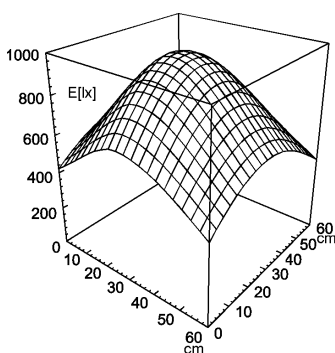

Arbeitsplatzleuchte

cirrus - OTE 118

Anschlusswerte	100/120/230 V; 50/60 Hz
Bestückung	1 x Kompakt-Leuchtstofflampe TC-L 18 W
Betriebsgerät	EVG
Netzanschlussleitung	ca. 2.7 m; Eurostecker
Leuchtengehäuse	
Material	Kunststoff
Leuchtengestänge	
Material	Aluminiumprofil
Oberfläche	lackiert
Gewicht (netto)	ca. 1,7 kg
Befestigung	Tischfuß (Zubehör) Tischklemme (Zubehör) Wandhalter (Zubehör)
Leistungsaufnahme	ca. 20 W
Technik	schaltbar
Bedienung	Schalter
Entblendung	verspiegeltes Parabolraster
Gelenkentlastung	Feder
Schutzklasse	II
Gehäusefarbe	tiefschwarz
Gestängefarbe	brillantsilber
Zierkontrastfarbe	brillantsilber
Artikel Nr.	111601008

Emin: 388 lx
 Em: 653 lx
 Emax: 964 lx

Messbedingungen: 50