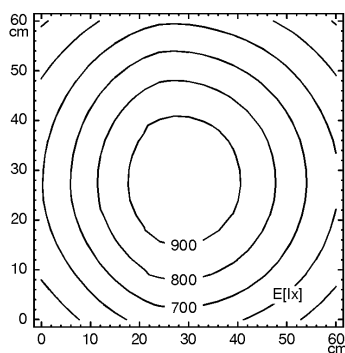

Arbeitsplatzleuchte

cirrus - OTE 118

Anschlusswerte	100/120/230 V; 50/60 Hz
Bestückung	1 x Kompakt-Leuchtstofflampe TC-L 18 W
Betriebsgerät	EVG
Netzanschlussleitung	ca. 2.7 m; Eurostecker
Leuchtengehäuse	
Material	Kunststoff
Leuchtengestänge	
Material	Aluminiumprofil
Oberfläche	lackiert
Gewicht (netto)	ca. 1,7 kg
Befestigung	Tischfuß (Zubehör) Tischklemme (Zubehör) Wandhalter (Zubehör)
Leistungsaufnahme	ca. 20 W
Technik	schaltbar
Bedienung	Schalter
Entblendung	verspiegeltes Parabolraster
Gelenkentlastung	Feder
Schutzklasse	II
Gehäusefarbe	tiefschwarz
Gestängefarbe	brillantsilber
Zierkontrastfarbe	brillantsilber
Artikel Nr.	111601008

Emin: 388 lx
 Em: 653 lx
 Emax: 964 lx

Messbedingungen: 50