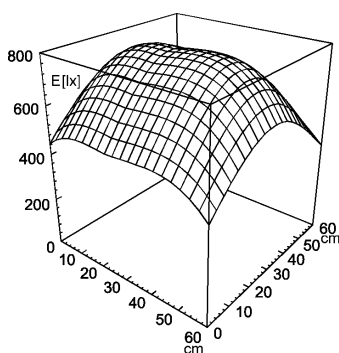

Arbeitsplatzleuchte

delight - OTE 209

Anschlusswerte	100/120/230 V; 50/60 Hz
Bestückung	2 x Kompakt-Leuchtstofflampe TC-SEL 9 W
Betriebsgerät	EVG
Netzanschlussleitung	ca. 2.7 m; Eurostecker
Leuchtengehäuse	
Material	Kunststoff
Leuchtengestänge	
Material	Aluminiumprofil
Oberfläche	lackiert
Gewicht (netto)	ca. 1,9 kg
Befestigung	Tischfuß (Zubehör) Tischklemme (Zubehör) Wandhalter (Zubehör)
Leistungsaufnahme	ca. 18 W
Technik	schaltbar
Bedienung	Schalter
Entblendung	verspiegeltes Parabolraster
Gelenkentlastung	Feder
Schutzklasse	II
Gehäusefarbe	lichtgrau
Gestängefarbe	lichtgrau
Zierkontrastfarbe	staubgrau
Artikel Nr.	110751000

E_{min}: 381 lx
 E_m: 601 lx
 E_{max}: 787 lx

Messbedingungen: 50