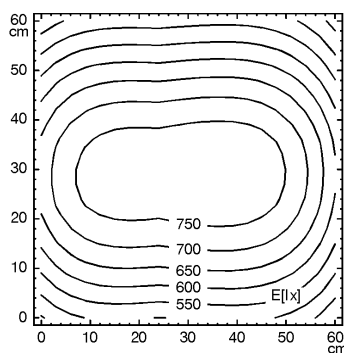

Arbeitsplatzleuchte

delight - OTE 209

Anschlusswerte	100/120/230 V; 50/60 Hz
Bestückung	2 x Kompakt-Leuchtstofflampe TC-SEL 9 W
Betriebsgerät	EVG
Netzanschlussleitung	ca. 2.7 m; Eurostecker
Leuchtengehäuse	
Material	Kunststoff
Leuchtengestänge	
Material	Aluminiumprofil
Oberfläche	lackiert
Gewicht (netto)	ca. 1,9 kg
Befestigung	Tischfuß (Zubehör) Tischklemme (Zubehör) Wandhalter (Zubehör)
Leistungsaufnahme	ca. 18 W
Technik	schaltbar
Bedienung	Schalter
Entblendung	verspiegeltes Parabolraster
Gelenkentlastung	Feder
Schutzklasse	II
Gehäusefarbe	lichtgrau
Gestängefarbe	lichtgrau
Zierkontrastfarbe	staubgrau
Artikel Nr.	110751000

E_{min}: 381 lx
 E_m: 601 lx
 E_{max}: 787 lx

Messbedingungen: 50