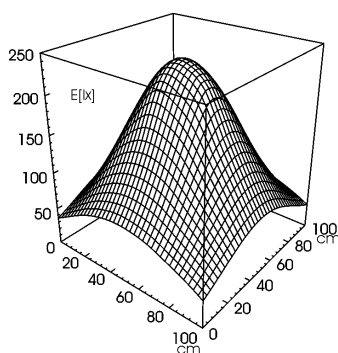

Arbeitsplatz-Universalleuchte

ST 107

Anschlusswerte	230 V; 50 Hz
Bestückung	1 x Kompakt-Leuchtstofflampe TC-S 7 W neutralweiss 4000 K
Betriebsgerät	KVG
Netzanschlussleitung	ca. 1.5 m; Schukostecker
Leuchtengehäuse	
Material	Kunststoff
Leuchtengestänge	
Material	Stahlrohr
Oberfläche	lackiert
Gewicht (netto)	ca. 1,4 kg
Befestigung	Anschraubflansch Tischklemme (Zubehör) Wandwinkel (Zubehör)
Technik	schaltbar
Bedienung	Schalter
Lampenabdeckung	Acryl; glasklar
Gelenkentlastung	Friktion
Schutzart	IP 20
Schutzklasse	I
Gehäusefarbe	lichtgrau
Gestängefarbe	lichtgrau
Artikel Nr.	112294000

E_{min}: 32 lx
E_m: 109 lx
E_{max}: 233 lx

Messbedingungen: 50