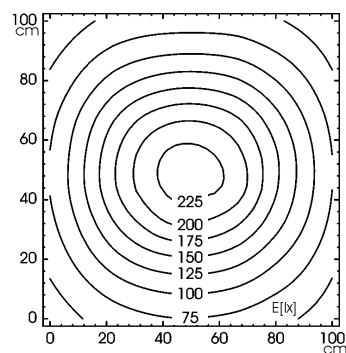

Arbeitsplatz-Universalleuchte

ST 107

Anschlusswerte	230 V; 50 Hz
Bestückung	1 x Kompakt-Leuchtstofflampe TC-S 7 W neutralweiss 4000 K
Betriebsgerät	KVG
Netzanschlussleitung	ca. 1.5 m; Schukostecker
Leuchtengehäuse	
Material	Kunststoff
Leuchtengestänge	
Material	Stahlrohr
Oberfläche	lackiert
Gewicht (netto)	ca. 1,4 kg
Befestigung	Anschraubflansch Tischklemme (Zubehör) Wandwinkel (Zubehör)
Technik	schaltbar
Bedienung	Schalter
Lampenabdeckung	Acryl; glasklar
Gelenkentlastung	Friktion
Schutzart	IP 20
Schutzklasse	I
Gehäusefarbe	lichtgrau
Gestängefarbe	lichtgrau
Artikel Nr.	112294000

E_{min}: 32 lx
E_m: 109 lx
E_{max}: 233 lx

Messbedingungen: 50