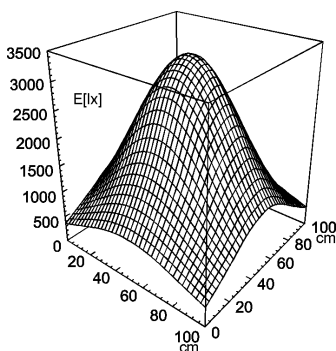

Arbeitsplatz-Universalleuchte

STE 155 T

Anschlusswerte	220-240 V; 50/60 Hz
Bestückung	1 x Kompaktleuchtstofflampe TC-L 55 W tageslichtweiß 5400 K
Betriebsgerät	EVG
Netzanschlussleitung	ca. 3.0 m; Schukostecker
Leuchtengehäuse	
Material	Aluminiumprofil
Oberfläche	lackiert
Leuchtengestänge	
Material	Stahlrohr
Oberfläche	lackiert
Gewicht (netto)	ca. 3,7 kg
Befestigung	Anschraubflansch Tischklemme (Zubehör) Wandwinkel (Zubehör)
Technik	schaltbar
Bedienung	Schalter
Entblendung	Metalllichtgitter
Gelenkentlastung	Feder
Schutzart	IP 20
Schutzklasse	I
Gehäusefarbe	grauweiss
Gestängefarbe	grauweiss
Artikel Nr.	112226020

E_{min}: 357 lx
E_m: 1428 lx
E_{max}: 3286 lx

Messbedingungen: 50 cm