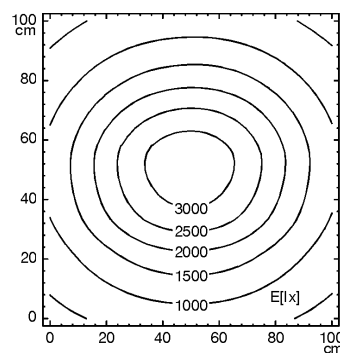

Arbeitsplatz-Universalleuchte

STE 155 T

Anschlusswerte	220-240 V; 50/60 Hz
Bestückung	1 x Kompaktleuchtstofflampe TC-L 55 W tageslichtweiß 5400 K
Betriebsgerät	EVG
Netzanschlussleitung	ca. 3.0 m; Schukostecker
Leuchtengehäuse	
Material	Aluminiumprofil
Oberfläche	lackiert
Leuchtengestänge	
Material	Stahlrohr
Oberfläche	lackiert
Gewicht (netto)	ca. 3,7 kg
Befestigung	Anschraubflansch Tischklemme (Zubehör) Wandwinkel (Zubehör)
Technik	schaltbar
Bedienung	Schalter
Entblendung	Metalllichtgitter
Gelenkentlastung	Feder
Schutzart	IP 20
Schutzklasse	I
Gehäusefarbe	grauweiss
Gestängefarbe	grauweiss
Artikel Nr.	112226020

E_{min}: 357 lx
E_m: 1428 lx
E_{max}: 3286 lx

Messbedingungen: 50 cm