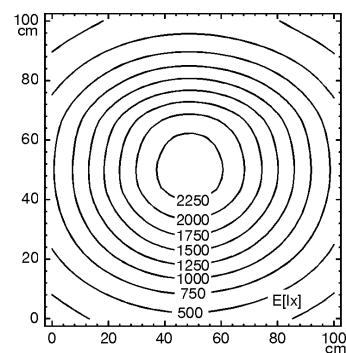

## Arbeitsplatz-Universalleuchte

**STE 136**

Anschlusswerte	220-240 V; 50/60 Hz
Bestückung	1 x Kompaktleuchtstofflampe TC-L 36 W neutralweiß 4000 K
Betriebsgerät	EVG
Netzanschlussleitung	ca. 3.0 m; Schukostecker
Leuchtengehäuse	
Material	Aluminiumprofil
Oberfläche	eloxiert
Leuchtengestänge	
Material	Stahlrohr
Oberfläche	lackiert
Gewicht (netto)	ca. 2,9 kg
Befestigung	Anschraubflansch (Sockel) Tischklemme (Zubehör) Wandwinkel (Zubehör)
Technik	schaltbar
Bedienung	Schalter
Entblendung	verspiegeltes Parabolraster
Gelenkentlastung	Feder
Schutzart	IP 20
Schutzklasse	I
Gehäusefarbe	alufarben (eloxiert)
Gestängefarbe	silber
Artikel Nr.	110831000

E<sub>min</sub>: 120 lx  
E<sub>m</sub>: 954 lx  
E<sub>max</sub>: 2359 lx

Messbedingungen: d=50cm