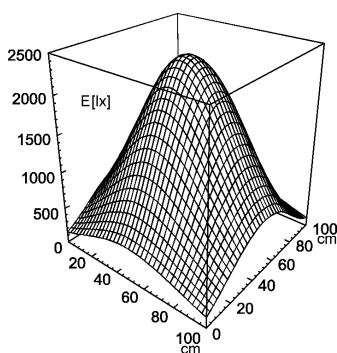

## Arbeitsplatz-Universalleuchte

**STE 136**

Anschlusswerte	220-240 V; 50/60 Hz
Bestückung	1 x Kompaktleuchtstofflampe TC-L 36 W neutralweiß 4000 K
Betriebsgerät	EVG
Netzanschlussleitung	ca. 3.0 m; Schukostecker
Leuchtengehäuse	
Material	Aluminiumprofil
Oberfläche	eloxiert
Leuchtengestänge	
Material	Stahlrohr
Oberfläche	lackiert
Gewicht (netto)	ca. 2,9 kg
Befestigung	Anschraubflansch (Sockel) Tischklemme (Zubehör) Wandwinkel (Zubehör)
Technik	schaltbar
Bedienung	Schalter
Entblendung	verspiegeltes Parabolraster
Gelenkentlastung	Feder
Schutzart	IP 20
Schutzklasse	I
Gehäusefarbe	alufarben (eloxiert)
Gestängefarbe	silber
Artikel Nr.	110831000

E<sub>min</sub>: 120 lx  
E<sub>m</sub>: 954 lx  
E<sub>max</sub>: 2359 lx

Messbedingungen: d=50cm