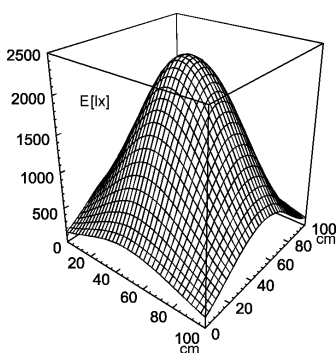

Arbeitsplatz-Universalleuchte

ST 136

Anschlusswerte	230 V; 50 Hz
Bestückung	1 x Kompaktleuchtstofflampe TC-L 36 W neutralweiß 4000 K
Betriebsgerät	Konventionelles Vorschaltgerät
Netzanschlussleitung	ca. 3.0 m; Schukostecker
Leuchtengehäuse	
Material	Aluminiumprofil
Oberfläche	eloxiert
Leuchtengestänge	
Material	Stahlrohr
Oberfläche	lackiert
Gewicht (netto)	ca. 3,6 kg
Befestigung	Anschraubflansch (Sockel) Tischklemme (Zubehör) Wandwinkel (Zubehör)
Technik	schaltbar
Bedienung	Schalter
Entblendung	verspiegeltes Parabolraster
Gelenkentlastung	Feder
Schutzart	IP 20
Schutzklasse	I
Gehäusefarbe	alufarben (eloxiert)
Gestängefarbe	silber
Artikel Nr.	110821000

E_{min}: 120 lx
E_m: 954 lx
E_{max}: 2359 lx

Messbedingungen: d=50cm