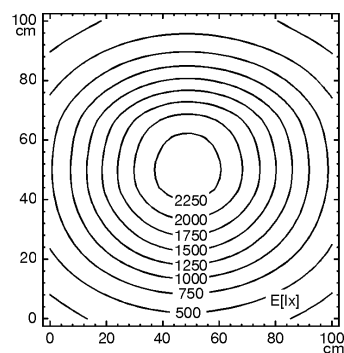

Arbeitsplatz-Universalleuchte

ST 136

Anschlusswerte	230 V; 50 Hz
Bestückung	1 x Kompaktleuchtstofflampe TC-L 36 W neutralweiß 4000 K
Betriebsgerät	Konventionelles Vorschaltgerät
Netzanschlussleitung	ca. 3.0 m; Schukostecker
Leuchtengehäuse	
Material	Aluminiumprofil
Oberfläche	eloxiert
Leuchtengestänge	
Material	Stahlrohr
Oberfläche	lackiert
Gewicht (netto)	ca. 3,6 kg
Befestigung	Anschraubflansch (Sockel) Tischklemme (Zubehör) Wandwinkel (Zubehör)
Technik	schaltbar
Bedienung	Schalter
Entblendung	verspiegeltes Parabolraster
Gelenkentlastung	Feder
Schutzart	IP 20
Schutzklasse	I
Gehäusefarbe	alufarben (eloxiert)
Gestängefarbe	silber
Artikel Nr.	110821000

E_{min}: 120 lx
E_m: 954 lx
E_{max}: 2359 lx

Messbedingungen: d=50cm