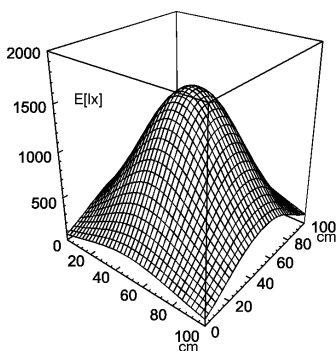

Arbeitsplatz-Universalleuchte

ST 124

Anschlusswerte	230 V; 50 Hz
Bestückung	1 x Kompakt-Leuchtstofflampe TC-L 24 W neutralweiss 4000 K
Betriebsgerät	KVG
Netzanschlussleitung	ca. 3 m; Schukostecker
Leuchtengehäuse	
Material	Aluminiumprofil
Oberfläche	eloxiert
Leuchtengestänge	
Material	Stahlrohr
Oberfläche	lackiert
Gewicht (netto)	ca. 3,5 kg
Befestigung	Anschraubflansch Tischklemme (Zubehör) Wandwinkel (Zubehör)
Technik	schaltbar
Bedienung	Schalter
Entblendung	verspiegeltes Parabolraster
Gelenkentlastung	Feder
Schutzart	IP 20
Schutzklasse	I
Gehäusefarbe	alufarben eloxiert
Gestängefarbe	silber
Artikel Nr.	110801000

E_{min}: 70 lx
E_m: 633 lx
E_{max}: 1564 lx

Messbedingungen: d=50cm