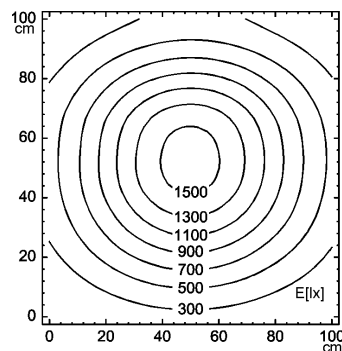

Arbeitsplatz-Universalleuchte

ST 124

Anschlusswerte	230 V; 50 Hz
Bestückung	1 x Kompakt-Leuchtstofflampe TC-L 24 W neutralweiss 4000 K
Betriebsgerät	KVG
Netzanschlussleitung	ca. 3 m; Schukostecker
Leuchtengehäuse	
Material	Aluminiumprofil
Oberfläche	eloxiert
Leuchtengestänge	
Material	Stahlrohr
Oberfläche	lackiert
Gewicht (netto)	ca. 3,5 kg
Befestigung	Anschraubflansch Tischklemme (Zubehör) Wandwinkel (Zubehör)
Technik	schaltbar
Bedienung	Schalter
Entblendung	verspiegeltes Parabolraster
Gelenkentlastung	Feder
Schutzart	IP 20
Schutzklasse	I
Gehäusefarbe	alufarben eloxiert
Gestängefarbe	silber
Artikel Nr.	110801000

E_{min}: 70 lx
E_m: 633 lx
E_{max}: 1564 lx

Messbedingungen: d=50cm