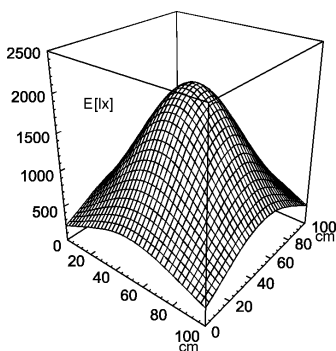

Arbeitsplatz-Universalleuchte

SNE 136

Anschlusswerte	220-240 V; 50/60 Hz
Bestückung	1 x Kompaktleuchtstofflampe TC-L 36 W neutralweiß 4000 K
Betriebsgerät	EVG
Netzanschlussleitung	ca. 1.5 m; Schukostecker
Leuchtengehäuse	
Material	Kunststoff
Leuchtengestänge	
Material	Stahlrohr
Oberfläche	lackiert
Gewicht (netto)	ca. 3,1 kg
Befestigung	Anschraubflansch Tischfuß (Zubehör) Tischklemme (Zubehör) Wandwinkel (Zubehör)
Technik	schaltbar
Bedienung	Schalter
Entblendung	verspiegeltes Parabolraster
Gelenkentlastung	Feder
Schutzart	IP 20
Schutzklasse	I
Gehäusefarbe	lichtgrau
Gestängefarbe	lichtgrau
Artikel Nr.	111591000

E_{min}: 217 lx
E_m: 933 lx
E_{max}: 2010 lx

Messbedingungen: d=50cm