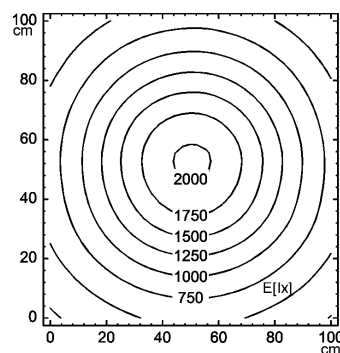

Arbeitsplatz-Universalleuchte

SNE 136

Anschlusswerte	220-240 V; 50/60 Hz
Bestückung	1 x Kompaktleuchtstofflampe TC-L 36 W neutralweiß 4000 K
Betriebsgerät	EVG
Netzanschlussleitung	ca. 1.5 m; Schukostecker
Leuchtengehäuse	
Material	Kunststoff
Leuchtengestänge	
Material	Stahlrohr
Oberfläche	lackiert
Gewicht (netto)	ca. 3,1 kg
Befestigung	Anschraubflansch Tischfuß (Zubehör) Tischklemme (Zubehör) Wandwinkel (Zubehör)
Technik	schaltbar
Bedienung	Schalter
Entblendung	verspiegeltes Parabolraster
Gelenkentlastung	Feder
Schutzart	IP 20
Schutzklasse	I
Gehäusefarbe	lichtgrau
Gestängefarbe	lichtgrau
Artikel Nr.	111591000

E_{min}: 217 lx
E_m: 933 lx
E_{max}: 2010 lx

Messbedingungen: d=50cm