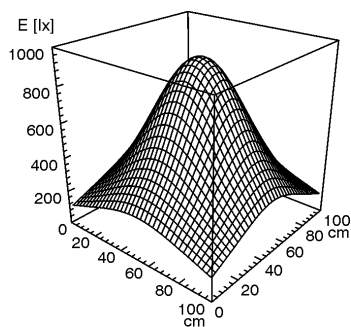

Arbeitsplatz-Universalleuchte

SNE 136

Anschlusswerte	220-240 V; 50/60 Hz
Bestückung	1 x TC-L 36 W tageslichtweiß 5400 K
Betriebsgerät	EVG
Netzanschlussleitung	ca. 1.5 m; Schukostecker
Leuchtengehäuse	
Material	Kunststoff
Leuchtengestänge	
Material	Stahlrohr
Oberfläche	lackiert
Gewicht (netto)	ca. 3,1 kg
Befestigung	Anschraubflansch Tischfuß (Zubehör) Tischklemme (Zubehör) Wandwinkel (Zubehör)
Technik	schaltbar
Bedienung	Schalter
Lampenabdeckung	Polycarbonat; weiß opal
Entblendung	siehe Lampenabdeckung
Gelenkentlastung	Feder
Schutzart	IP 20
Schutzklasse	I
Gehäusefarbe	lichtgrau
Gestängefarbe	lichtgrau
Artikel Nr.	111591002

E_{min}: 140 lx
E_m: 430 lx
E_{max}: 919 lx

Messbedingungen: d=50cm