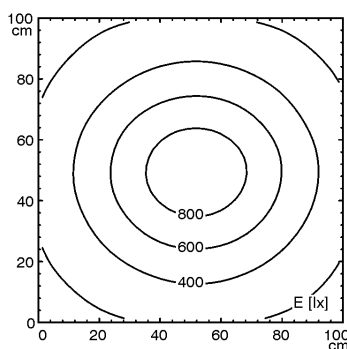

Arbeitsplatz-Universalleuchte

SNE 136

Anschlusswerte	220-240 V; 50/60 Hz
Bestückung	1 x TC-L 36 W tageslichtweiß 5400 K
Betriebsgerät	EVG
Netzanschlussleitung	ca. 1.5 m; Schukostecker
Leuchtengehäuse	
Material	Kunststoff
Leuchtengestänge	
Material	Stahlrohr
Oberfläche	lackiert
Gewicht (netto)	ca. 3,1 kg
Befestigung	Anschraubflansch Tischfuß (Zubehör) Tischklemme (Zubehör) Wandwinkel (Zubehör)
Technik	schaltbar
Bedienung	Schalter
Lampenabdeckung	Polycarbonat; weiß opal
Entblendung	siehe Lampenabdeckung
Gelenkentlastung	Feder
Schutzart	IP 20
Schutzklasse	I
Gehäusefarbe	lichtgrau
Gestängefarbe	lichtgrau
Artikel Nr.	111591002

E_{min}: 140 lx
E_m: 430 lx
E_{max}: 919 lx

Messbedingungen: d=50cm