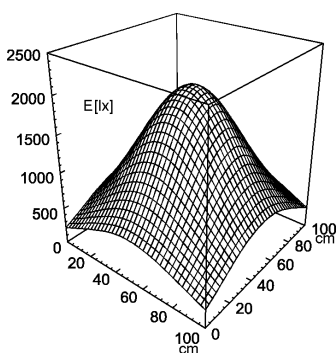

Arbeitsplatz-Universalleuchte

SN 136

Anschlusswerte	230 V; 50 Hz
Bestückung	1 x Kompakt-Leuchtstofflampe TC-L 36 W neutralweiss 4000 K
Betriebsgerät	KVG
Netzanschlussleitung	ca. 1.5 m; Schukostecker
Leuchtgehäuse	
Material	Kunststoff
Leuchtgestänge	
Material	Stahlrohr
Oberfläche	lackiert
Gewicht (netto)	ca. 3,7 kg
Befestigung	Anschraubflansch Tischfuß (Zubehör) Tischklemme (Zubehör) Wandwinkel (Zubehör)
Technik	schaltbar
Bedienung	Schalter
Entblendung	verspiegeltes Parabolraster
Gelenkentlastung	Feder
Schutzart	IP 20
Schutzklasse	I
Gehäusefarbe	lichtgrau
Gestängefarbe	lichtgrau
Artikel Nr.	111011000

E_{min}: 217 lx
E_m: 933 lx
E_{max}: 2010 lx

Messbedingungen: d=50cm