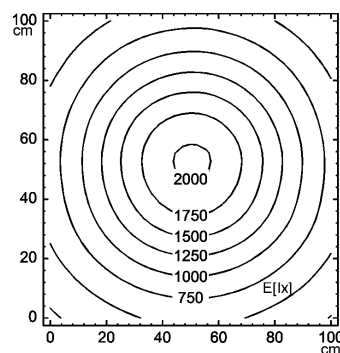

Arbeitsplatz-Universalleuchte

SN 136

Anschlusswerte	230 V; 50 Hz
Bestückung	1 x Kompakt-Leuchtstofflampe TC-L 36 W neutralweiss 4000 K
Betriebsgerät	KVG
Netzanschlussleitung	ca. 1.5 m; Schukostecker
Leuchtgehäuse	
Material	Kunststoff
Leuchtgestänge	
Material	Stahlrohr
Oberfläche	lackiert
Gewicht (netto)	ca. 3,7 kg
Befestigung	Anschraubflansch Tischfuß (Zubehör) Tischklemme (Zubehör) Wandwinkel (Zubehör)
Technik	schaltbar
Bedienung	Schalter
Entblendung	verspiegeltes Parabolraster
Gelenkentlastung	Feder
Schutzart	IP 20
Schutzklasse	I
Gehäusefarbe	lichtgrau
Gestängefarbe	lichtgrau
Artikel Nr.	111011000

E_{min}: 217 lx
E_m: 933 lx
E_{max}: 2010 lx

Messbedingungen: d=50cm