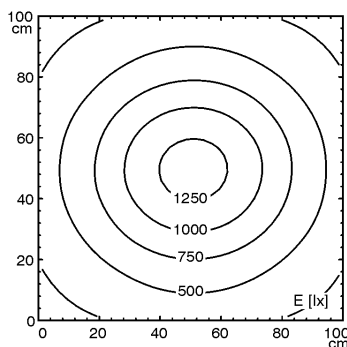

Arbeitsplatz-Universalleuchte

SN 136

Anschlusswerte	230 V; 50 Hz
Bestückung	1 x Kompakt-Leuchtstofflampe TC-L 36 W neutralweiss 4000 K
Betriebsgerät	KVG
Netzanschlussleitung	ca. 1.5 m; Schukostecker
Leuchtengehäuse	
Material	Kunststoff
Leuchtengestänge	
Material	Stahlrohr
Oberfläche	lackiert
Gewicht (netto)	ca. 3,7 kg
Befestigung	Anschraubflansch Tischfuß (Zubehör) Tischklemme (Zubehör) Wandwinkel (Zubehör)
Technik	schaltbar
Bedienung	Schalter
Lampenabdeckung	Polycarbonat; weiß opal
Gelenkentlastung	Feder
Schutzart	IP 20
Schutzklasse	I
Gehäusefarbe	lichtgrau
Gestängefarbe	lichtgrau
Artikel Nr.	111011002

E_{min}: 200 lx
E_m: 619 lx
E_{max}: 1314 lx

Messbedingungen: d=50cm