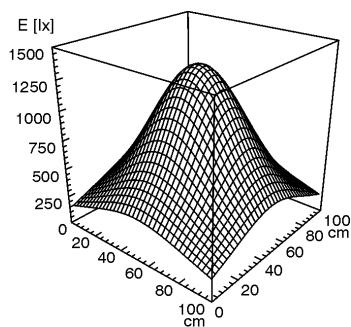

Arbeitsplatz-Universalleuchte

SN 136

Anschlusswerte	230 V; 50 Hz
Bestückung	1 x Kompakt-Leuchtstofflampe TC-L 36 W neutralweiss 4000 K
Betriebsgerät	KVG
Netzanschlussleitung	ca. 1.5 m; Schukostecker
Leuchtengehäuse	
Material	Kunststoff
Leuchtengestänge	
Material	Stahlrohr
Oberfläche	lackiert
Gewicht (netto)	ca. 3,7 kg
Befestigung	Anschraubflansch Tischfuß (Zubehör) Tischklemme (Zubehör) Wandwinkel (Zubehör)
Technik	schaltbar
Bedienung	Schalter
Lampenabdeckung	Polycarbonat; weiß opal
Gelenkentlastung	Feder
Schutzart	IP 20
Schutzklasse	I
Gehäusefarbe	lichtgrau
Gestängefarbe	lichtgrau
Artikel Nr.	111011002

E_{min}: 200 lx
E_m: 619 lx
E_{max}: 1314 lx

Messbedingungen: d=50cm