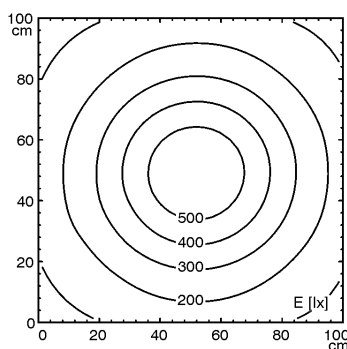

Arbeitsplatz-Universalleuchte

SN 118

Anschlusswerte	230 V; 50 Hz
Bestückung	1 x TC-L 18 W neutralweiss 4000 K
Betriebsgerät	KVG
Netzanschlussleitung	ca. 1.5 m; Schukostecker
Leuchtengehäuse	
Material	Kunststoff
Leuchtengestänge	
Material	Stahlrohr
Oberfläche	lackiert
Gewicht (netto)	ca. 3,3 kg
Befestigung	Anschraubflansch Tischfuß (Zubehör) Tischklemme (Zubehör) Wandwinkel (Zubehör)
Technik	schaltbar
Bedienung	Schalter
Lampenabdeckung	Polycarbonat; weiß opal
Entblendung	siehe Lampenabdeckung
Gelenkentlastung	Feder
Schutzart	IP 20
Schutzklasse	I
Gehäusefarbe	lichtgrau
Gestängefarbe	lichtgrau
Artikel Nr.	111001002

E_{min}: 80 lx
E_m: 262 lx
E_{max}: 585 lx

Messbedingungen: d=50cm