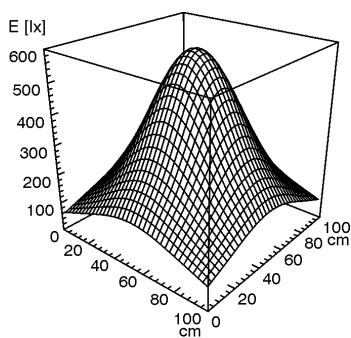

Arbeitsplatz-Universalleuchte

SN 118

Anschlusswerte	230 V; 50 Hz
Bestückung	1 x TC-L 18 W neutralweiss 4000 K
Betriebsgerät	KVG
Netzanschlussleitung	ca. 1.5 m; Schukostecker
Leuchtengehäuse	
Material	Kunststoff
Leuchtengestänge	
Material	Stahlrohr
Oberfläche	lackiert
Gewicht (netto)	ca. 3,3 kg
Befestigung	Anschraubflansch Tischfuß (Zubehör) Tischklemme (Zubehör) Wandwinkel (Zubehör)
Technik	schaltbar
Bedienung	Schalter
Lampenabdeckung	Polycarbonat; weiß opal
Entblendung	siehe Lampenabdeckung
Gelenkentlastung	Feder
Schutzart	IP 20
Schutzklasse	I
Gehäusefarbe	lichtgrau
Gestängefarbe	lichtgrau
Artikel Nr.	111001002

E_{min}: 80 lx
E_m: 262 lx
E_{max}: 585 lx

Messbedingungen: d=50cm