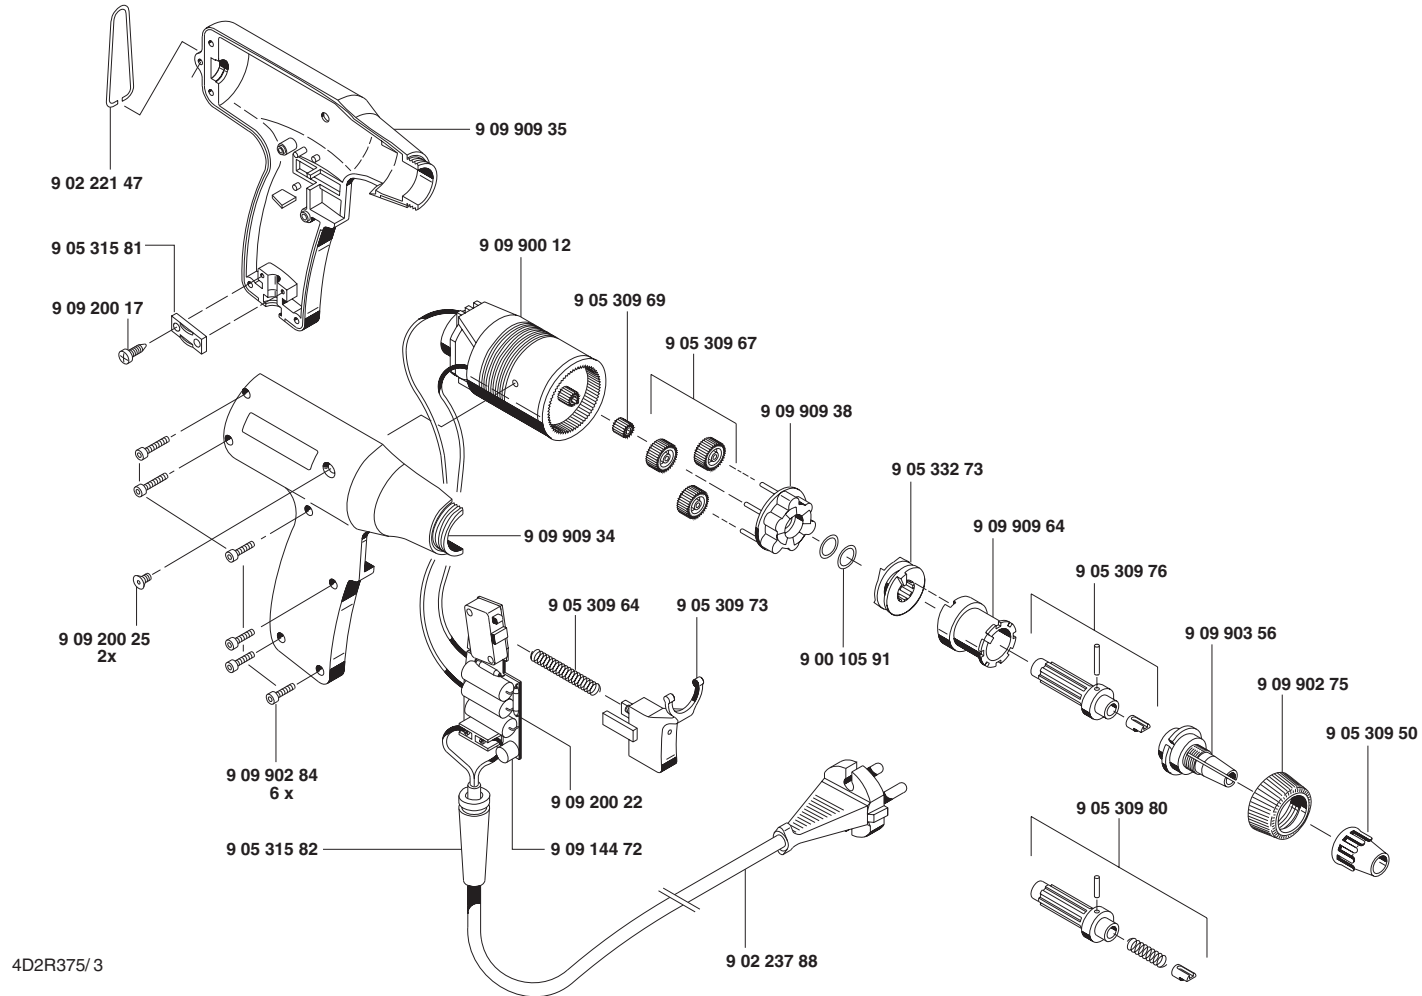

Wire-Wrap Elektro Wickel-Werkzeug 14YB3

4D2R375/3

23